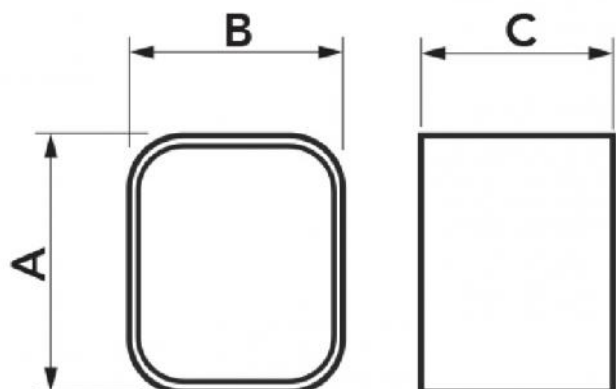

VERFÜGBARE MODELLE:

TOP LINE - ELFE
NBEINFARBEN

NEW LINE -
WEISS

ECO LINE -
PERLGRAU

BROWN LINE -
BRAUN

BLACK LINE -
SCHWARZ

ABMESSUNGEN

CODE	MODELL	LINIE	A [mm]	B [mm]	C [mm]
11121060	MG 60 - EXC	TOP LINE	66	56	50
11121072	MG 72 - EXC	TOP LINE	78	68	50
11121100	MG 100 - EXC	TOP LINE	104	78	50
N11121060	MG 60 - EXC	NEW LINE	66	56	50
N11121072	MG 72 - EXC	NEW LINE	78	68	50
N11121100	MG 100 - EXC	NEW LINE	104	78	50
E11121060	MG 60 - EXC	ECO LINE	66	56	50
E11121072	MG 72 - EXC	ECO LINE	78	68	50
E11121100	MG 100 - EXC	ECO LINE	104	78	50
SCD100475	MG 72 - EXC	BROWN LINE	78	68	50
SCD100477	MG 100 - EXC	BROWN LINE	104	78	50
SCD100319	MG 72 - EXC	BLACK LINE	78	68	50
SCD100320	MG 100 - EXC	BLACK LINE	104	78	50
SCD100335	MG 72 - EXC	GREY LINE	78	68	50
SCD100347	MG 100 - EXC	GREY LINE	104	78	50

ARTIKEL

CODE	DESCRIPTION
11121060	MG-60 VERBINDUNGSMUFFE TOP LINE
11121072	MG-72 VERBINDUNGSMUFFE TOP LINE
11121100	MG-100 VERBINDUNGSMUFFE TOP LINE
N11121060	MG-60 VERBINDUNGSMUFFE NEW LINE
N11121072	MG-72 VERBINDUNGSMUFFE NEW LINE
N11121100	MG-100 VERBINDUNGSMUFFE NEW LINE
E11121060	MG-60 VERBINDUNGSMUFFE ECO LINE
E11121072	MG-72 VERBINDUNGSMUFFE ECO LINE
E11121100	MG-100 VERBINDUNGSMUFFE ECO LINE
SCD100475	VERBINDUNGSMUFFE EXCELLENS MG 72-EXC BROWN LINE (VERPACKUNG 5 STÜCK)
SCD100477	VERBINDUNGSMUFFE EXCELLENS MG 100-EXC BROWN LINE (VERPACKUNG 3 STÜCK)
SCD100319	VERBINDUNGSMUFFE EXCELLENS MG 72-EXC BLACK LINE (PACKUNG 5 STÜCK)
SCD100320	VERBINDUNGSMUFFE EXCELLENS MG 100-EXC BLACK LINE (PACKUNG 3 STÜCK)
SCD100335	VERBINDUNGSMUFFE EXCELLENS MG 72-EXC GREY LINE (PACKUNG 5 STÜCK)
SCD100347	VERBINDUNGSMUFFE EXCELLENS MG 100-EXC GREY LINE (PACKUNG 3 STÜCK)