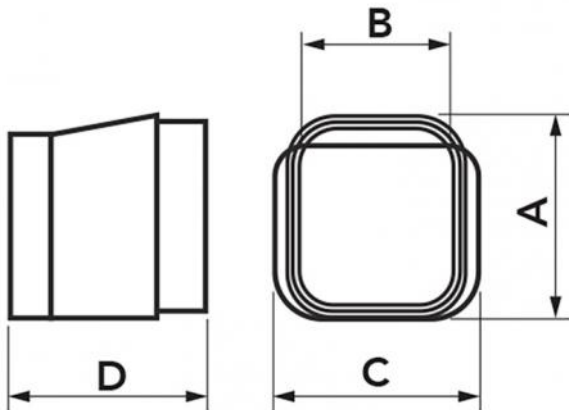

- Starres und stoßfestes aus PVC, UVA-Strahlen-beständig und recycled.
- Steckboden und -abdeckung
- Kabelkanal-Auflageanschlag
- Ermöglicht eine Drehung des Kanals von einer Wand zur anderen um 90°
- Rohrdurchgang Barcode-Schrumpfpackung
- Verzinkte Schrauben
- Mit hellen Farben lackierbar
- Betriebstemperatur -20°C / +60°C
- Betriebstemperatur farbige Ausführungen -20 °C / +75 °C

VERFÜGBARE MODELLE:

TOP LINE - ELFE
NBEINFARBEN

NEW LINE -
WEISS

ECO LINE -
PERLGRAU

ABMESSUNGEN

CODE	MODELL	LINIE	A [mm]	B [mm]	C [mm]	D [mm]
11122140	MRU 60 - EXC	TOP LINE	66	56	66	62
11122150	MRU 72 - EXC	TOP LINE	78	68	78	74
11122160	MRU 100 - EXC	TOP LINE	104	78	104	103
N11122140	MRU 60 - EXC	NEW LINE	66	56	66	62
N11122150	MRU 72 - EXC	NEW LINE	78	68	78	74
N11122160	MRU 100 - EXC	NEW LINE	104	78	104	103
E11122140	MRU 60 - EXC	ECO LINE	66	56	66	62
E11122150	MRU 72 - EXC	ECO LINE	78	68	78	74
E11122160	MRU 100 - EXC	ECO LINE	104	78	104	103