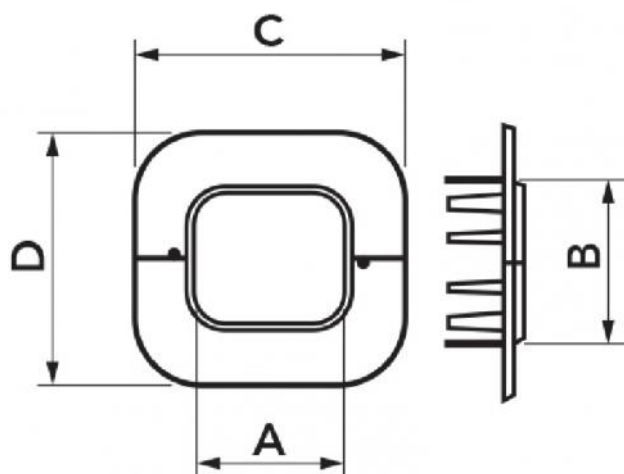

VERFÜGBARE MODELLE:

TOP LINE - ELFE
NBEINFARBEN

NEW LINE -
WEISS

ECO LINE -
PERLGRAU

BROWN LINE -
BRAUN

BLACK LINE -
SCHWARZ

ABMESSUNGEN

CODE	MODELL	LINIE	A [mm]	B [mm]	C [mm]	D [mm]
11122060	RM 60 - EXC	TOP LINE	66	56	105	97
11122072	RM 72 - EXC	TOP LINE	78	68	120	112
11122100	RM 100 - EXC	TOP LINE	104	78	167	143
N11122060	RM 60 - EXC	NEW LINE	66	56	105	97
N11122072	RM 72 - EXC	NEW LINE	78	68	120	112
N11122100	RM 100 - EXC	NEW LINE	104	78	167	143
E11122060	RM 60 - EXC	ECO LINE	66	56	105	97
E11122072	RM 72 - EXC	ECO LINE	78	68	120	112
E11122100	RM 100 - EXC	ECO LINE	104	78	167	143
SCD100492	RM 72 - EXC	BROWN LINE	78	68	120	112
SCD100493	RM 100 - EXC	BROWN LINE	104	78	167	143
SCD100321	RM 72 - EXC	BLACK LINE	78	68	120	112
SCD100322	RM 100 - EXC	BLACK LINE	104	78	167	143
SCD100339	RM 72 - EXC	GREY LINE	78	68	120	112
SCD100348	RM 100 - EXC	GREY LINE	104	78	167	143

ARTIKEL

CODE	DESCRIPTION
11122060	RM-60 WANDROSETTE TOP- LINE
11122072	RM-72 WANDROSETTE TOP- LINE
11122100	RM-100 WANDROSETTE TOP- LINE
N11122060	RM-60 WANDROSETTE NEW LINE
N11122072	RM-72 WANDROSETTE NEW- LINE
N11122100	RM-100 WANDROSETTE NEW- LINE
E11122060	RM-60 WANDROSETTE ECO- LINE
E11122072	RM-72 WANDROSETTE ECO- LINE
E11122100	RM-100 WANDROSETTE ECO- LINE
SCD100492	WANDROSETTE EXCELLENS RM 72-EXC BROWN LINE (VERP. MIT 5 STÜCK)
SCD100493	WANDROSETTE EXCELLENS RM 100-EXC BROWN LINE (VERP. MIT 3 STÜCK)
SCD100321	WANDROSETTE EXCELLENS RM 72-EXC BLACK LINE (VERP. MIT 5 STÜCK)
SCD100322	WANDROSETTE EXCELLENS RM 100-EXC BLACK LINE (VERP. MIT 3 STÜCK)
SCD100339	WANDROSETTE EXCELLENS RM 72-EXC GREY LINE (VERP. MIT 5)
SCD100348	WANDROSETTE EXCELLENS RM 100-EXC GREY LINE (VERP. MIT 3)