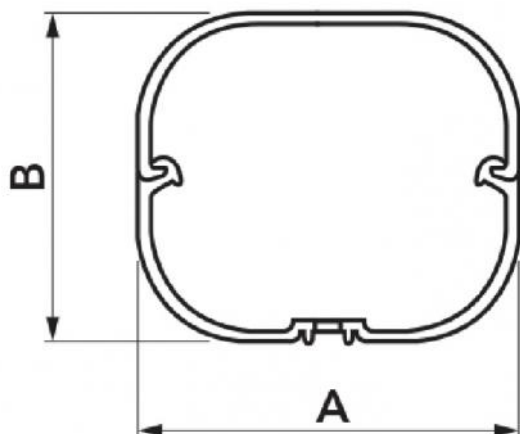

TECHNISCHE EIGENSCHAFTEN:

- Stoß- und UV-beständiges Kunststoffmaterial
- Abgerundeter Boden und Abdeckung
- Zentrale Federnverbindung
- Vorgeöster Boden zur Wandmontage
- Vorbereitet für das Einsetzen von Easy Flow, Easy One, Aqua Split Minipumpen (nur Modell T 72-EXC)
- Länge: 2 m
- Mit hellen Farben lackierbar
- Betriebstemperatur -20°C / +60°C
- Modelle von einem Drittanbieter-Labor getestet; Prüfberichte sind auf Anfrage oder auf der Website verfügbar (nur für farbige Modelle)

BLACK LINE -
SCHWARZ

ABMESSUNGEN

CODE	MODELL	LINIE	A [mm]	B [mm]
11120060	T 60 - EXC	TOP LINE	60	52
11120072	T 72 - EXC	TOP LINE	72	64
11120010	T 100 - EXC	TOP LINE	98	73
N11120060	T 60 - EXC	NEW LINE	60	52
N11120072	T 72 - EXC	NEW LINE	72	64
N11120010	T 100 - EXC	NEW LINE	98	73
E11120060	T 60 - EXC	ECO LINE	60	52
E11120072	T 72 - EXC	ECO LINE	72	64
E11120010	T 100 - EXC	ECO LINE	98	73
SCD100006	T 72 - EXC	BROWN LINE	72	64
SCD100008	T 100 - EXC	BROWN LINE	98	73
SCD100617	T 72 - EXC	BROWN LINE	72	64
SCD100618	T 100 - EXC	BROWN LINE	98	73
SCD100051	T 72 - EXC	BLACK LINE	72	64
SCD100053	T 100 - EXC	BLACK LINE	98	73
SCD100608	T 72 - EXC	BLACK LINE	72	64
SCD100609	T 100 - EXC	BLACK LINE	98	73
SCD100184	T 72 - EXC	GREY LINE	72	64
SCD100619	T 72 - EXC	GREY LINE	72	64
SCD100623	T 100 - EXC	GREY LINE	98	73