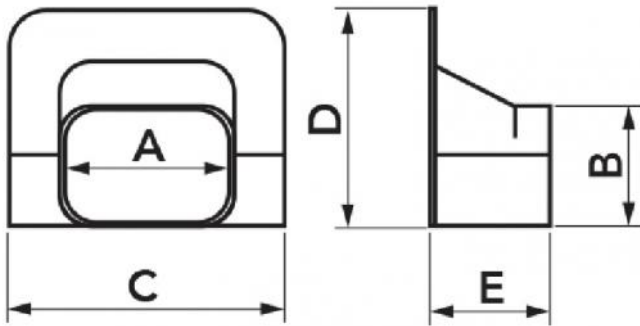

VERFÜGBARE MODELLE:

TOP LINE - ELFE
NBEINFARBEN

NEW LINE -
WEISS

ECO LINE -
PERLGRAU

BROWN LINE -
BRAUN

BLACK LINE -
SCHWARZ

ABMESSUNGEN

CODE	MODELL	LINIE	A [mm]	B [mm]	C [mm]	D [mm]	E [mm]
11122110	TA 60 - EXC	TOP LINE	66	56	113	110	55
11122120	TA 72 - EXC	TOP LINE	78	68	125	114	62
11122130	TA 100 - EXC	TOP LINE	104	78	155	129	83
N11122110	TA 60 - EXC	NEW LINE	66	56	113	110	55
N11122120	TA 72 - EXC	NEW LINE	78	68	125	114	62
N11122130	TA 100 - EXC	NEW LINE	104	78	155	129	83
E11122110	TA 60 - EXC	ECO LINE	66	56	113	110	55
E11122120	TA 72 - EXC	ECO LINE	78	68	125	114	62
E11122130	TA 100 - EXC	ECO LINE	104	78	155	129	83
SCD100489	TA 72 - EXC	BROWN LINE	78	68	125	114	62
SCD100495	TA 100 - EXC	BROWN LINE	104	78	155	129	83
SCD100311	TA 72 - EXC	BLACK LINE	78	68	125	114	62
SCD100312	TA 100 - EXC	BLACK LINE	104	78	155	129	83
SCD100336	TA 72 - EXC	GREY LINE	78	68	125	114	62
SCD100344	TA 100 - EXC	GREY LINE	104	78	155	129	83

ARTIKEL

CODE	DESCRIPTION
11122110	ECKEABSCHLUBSTUCK TOP- LINE MOD. "TA-EXC"
11122120	ECKEABSCHLUBSTUCK TOP- LINE MOD. "TA-EXC"
11122130	ECKEABSCHLUBSTUCK TOP- LINE MOD. "TA-EXC"
N11122110	TA-60 ECKEABSCHLUBSTUCK NEW- LINE
N11122120	ECKEABSCHLUBSTUCK NEW- LINE MOD. "TA-EXC"
N11122130	ECKEABSCHLUBSTUCK NEW LINE MOD. "TA-EXC"
E11122110	TA-60 ECKEABSCHLUBSTUCK ECO- LINE
E11122120	TA-72 ECKEABSCHLUBSTUCK ECO- LINE
E11122130	TA-100 ECKEABSCHLUBSTUCK ECO- LINE
SCD100489	ECKKLEMME EXCELLENS TA 72-EXC BROWN LINE (VERP. 5 STÜCK)
SCD100495	ECKKLEMME EXCELLENS TA 100-EXC BROWN LINE (VERP. 3 STÜCK)
SCD100311	ECKKLEMME EXCELLENS TA 72-EXC BLACK LINE (VERP. 5 STÜCK)
SCD100312	ECKKLEMME EXCELLENS TA 100-EXC BLACK LINE (VERP. 3 STÜCK)
SCD100336	ECKKLEMME EXCELLENS TA 72-EXC GREY LINE (VERP. 5 STÜCK)
SCD100344	ECKKLEMME EXCELLENS TA 100-EXC GREY LINE (VERP. 3 STÜCK)