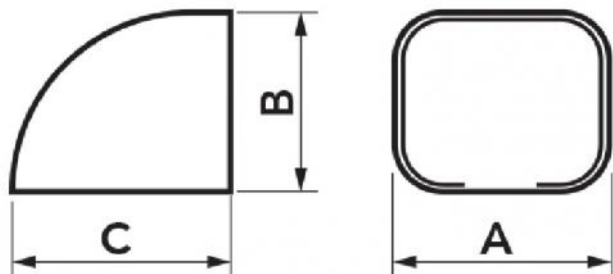

## ABMESSUNGEN

CODE	MODELL	LINIE	A [mm]	B [mm]	C [mm]
11122180	TC 72 - EXC	TOP LINE	66	56	66
11122190	TC 100 - EXC	TOP LINE	104	78	90
N11122170	TC 60 - EXC	NEW LINE	66	56	66
N11122180	TC 72 - EXC	NEW LINE	78	68	78
N11122190	TC 100 - EXC	NEW LINE	104	78	90
E11122170	TC 60 - EXC	ECO LINE	66	56	66
E11122180	TC 72 - EXC	ECO LINE	78	68	78
E11122190	TC 100 - EXC	TOP LINE	104	78	90
SCD100490	TC 72 - EXC	BROWN LINE	78	68	78
SCD100491	TC 100 - EXC	BROWN LINE	104	78	90
SCD100325	TC 72 - EXC	BLACK LINE	78	68	78
SCD100326	TC 100 - EXC	BLACK LINE	104	78	90
SCD100342	TC 72 - EXC	GREY LINE	78	68	78
SCD100350	TC 100 - EXC	GREY LINE	104	78	90