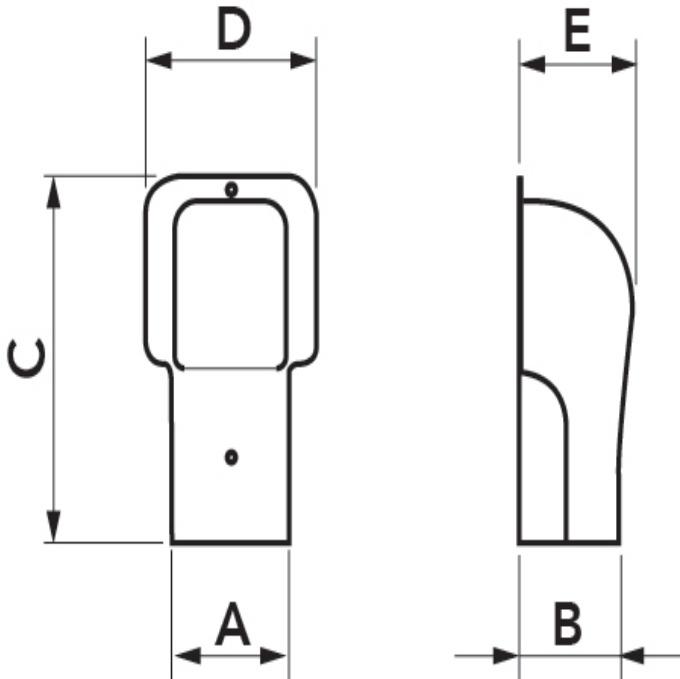

**VERFÜGBARE MODELLE:**

TOP LINE - ELFE  
NBEINFARBEN

NEW LINE -  
WEISS

ECO LINE -  
PERLGRAU

BROWN LINE -  
BRAUN

BLACK LINE -  
SCHWARZ

**ABMESSUNGEN**

CODE	MODELL	LINEE	A [mm]	B [mm]	C [mm]	D [mm]	E [mm]
11124160	TM 60 - EXC	TOP LINE	66	56	165	96	68
11124172	TM 72 - EXC	TOP LINE	78	68	185	108	78
11124110	TM 100 - EXC	TOP LINE	104	78	220	137	92
N11124160	TM 60 - EXC	NEW LINE	66	56	165	96	68
N11124172	TM 72 - EXC	NEW LINE	78	68	185	108	78
N11124110	TM 100 - EXC	NEW LINE	104	78	220	137	92
E11124160	TM 60 - EXC	ECO LINE	66	56	165	96	68
E11124172	TM 72 - EXC	ECO LINE	78	68	185	108	78
E11124110	TM 100 - EXC	ECO LINE	104	78	220	137	92
SCD100487	TM 72 - EXC	BROWN LINE	78	68	185	108	78
SCD100484	TM 100 - EXC	BROWN LINE	104	78	220	137	92
SCD100309	TM 72 - EXC	BLACK LINE	78	68	185	108	78
SCD100310	TM 100 - EXC	BLACK LINE	104	78	220	137	92
SCD100332	TM 72 - EXC	GREY LINE	78	68	185	108	78
SCD100343	TM 100 - EXC	GREY LINE	104	78	220	137	92

## ARTIKEL

CODE	DESCRIPTION
11124160	WANDABSCHLUSSSTÜCK TOP LINE - MOD. "TM60-EXC"
11124172	WANDABSCHLUSSSTÜCK TOP LINE - MOD. "TM72-EXC"
11124110	WANDABSCHLUSSSTÜCK TOP LINE - MOD. "TM100-EXC"
N11124160	WANDABSCHLUSSSTÜCK NEW LINE - MOD. "TM60-EXC"
N11124172	WANDABSCHLUSSSTÜCK NEW LINE - MOD. "TM72-EXC"
N11124110	WANDABSCHLUSSSTÜCK NEW LINE - MOD. "TM100-EXC"
E11124160	WANDABSCHLUSSSTÜCK ECO LINE - MOD. "TM60-EXC"
E11124172	WANDABSCHLUSSSTÜCK ECO LINE - MOD. "TM72-EXC"
E11124110	WANDABSCHLUSSSTÜCK ECO LINE - MOD. "TM100-EXC"
SCD100487	WANDABSCHLUSSPROFIL EXCELLENS TM 72-EXC BROWN LINE (VERP. 5 STÜCK)
SCD100484	WANDABSCHLUSSPROFIL EXCELLENS TM 100-EXC BROWN LINE (VERP. 3 STÜCK)
SCD100309	WANDMONTAGE TERMINAL EXCELLENS TM 72-EXC BLACK LINE (PACK. 5 STÜCK)
SCD100310	WANDMONTAGE TERMINAL EXCELLENS TM 100-EXC BLACK LINE (PACK. 3 STÜCK)
SCD100332	WANDMONTAGE TERMINAL EXCELLENS TM 72-EXC GREY LINE (PACK. 5 STÜCK)
SCD100343	WANDMONTAGE TERMINAL EXCELLENS TM 100-EXC GREY LINE (PACK. 3 STÜCK)