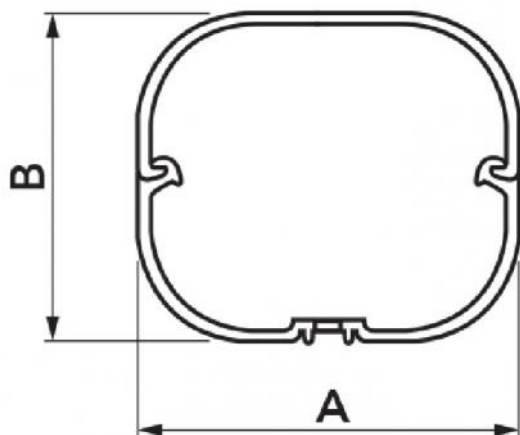

EXCELLENS TP

Standardkanal mit Schutzfolie

- cod. SCD100099 - cod. SCD100100 - cod. SCD100101

TECHNISCHE EIGENSCHAFTEN:

- Hart-PVC, stoßfest und UV-beständig
- Abgerundeter Boden und Abdeckung
- Zentrale Federnverbindung
- Vorgeöster Boden zur Wandmontage
- Vorbereitet für das Einsetzen von Easy Flow, Easy One, Aqua Split Minipumpen (nur Modell TP 72-EXC)
- Abdeckung mit transparenter blauer Schutzfolie aus Polyethylen, mit niedriger Dichte
- Länge: 2 m
- Mit hellen Farben lackierbar
- Betriebstemperatur -20°C / +60°C

VERFÜGBARE MODELLE:

NEW LINE -
WEISS

ABMESSUNGEN

CODE	MODELL	A [mm]	B [mm]
SCD100099	TP 60 - EXC	60	52
SCD100100	TP 72 - EXC	72	64
SCD100101	TP 100 - EXC	98	73

ARTIKEL

CODE	DESCRIPTION
SCD100099	STANDARD KABELKANAL EXCELLENS T 60-EXCP NEW LINE MIT SCHUTZFOLIE (VERP. 10 STÜCK.)
SCD100100	STANDARD KABELKANAL EXCELLENS T 72-EXCP NEW LINE MIT SCHUTZFOLIE (VERP. 8 STÜCK.)
SCD100101	STANDARD KABELKANAL EXCELLENS T 100-EXCP NEW LINE MIT SCHUTZFOLIE (VERP. 5 STÜCK.)