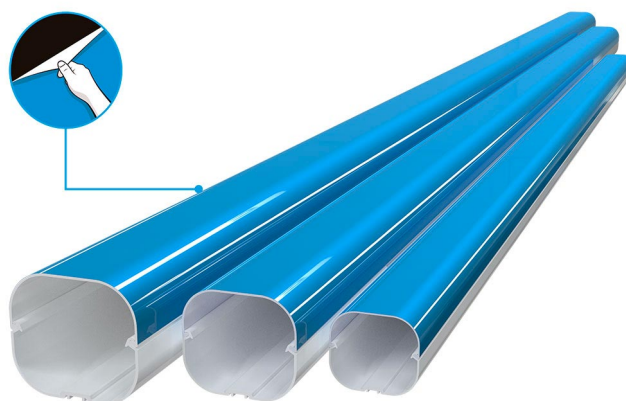

EXCELLENS TP

Standardkanal mit Schutzfolie

- cod. SCD100099 - cod. SCD100100 - cod. SCD100101

TECHNISCHE EIGENSCHAFTEN:

- Hart-PVC, stoßfest und UV-beständig
- Abgerundeter Boden und Abdeckung
- Zentrale Federnverbindung
- Vorgeöster Boden zur Wandmontage
- Vorbereitet für das Einsetzen von Easy Flow, Easy One, Aqua Split Minipumpen (nur Modell TP 72-EXC)
- Abdeckung mit transparenter blauer Schutzfolie aus Polyethylen, mit niedriger Dichte
- Länge: 2 m
- Mit hellen Farben lackierbar
- Betriebstemperatur -20°C / +60°C

VERFÜGBARE MODELLE:

NEW LINE -
WEISS

ABMESSUNGEN

CODE	MODELL	A [mm]	B [mm]
SCD100099	TP 60 - EXC	60	52
SCD100100	TP 72 - EXC	72	64
SCD100101	TP 100 - EXC	98	73

ARTIKEL

CODE	DESCRIPTION
SCD100099	STANDARD KABELKANAL EXCELLENS T 60-EXCP NEW LINE MIT SCHUTZFOLIE (VERP. 10 STÜCK.)
SCD100100	STANDARD KABELKANAL EXCELLENS T 72-EXCP NEW LINE MIT SCHUTZFOLIE (VERP. 8 STÜCK.)
SCD100101	STANDARD KABELKANAL EXCELLENS T 100-EXCP NEW LINE MIT SCHUTZFOLIE (VERP. 5 STÜCK.)