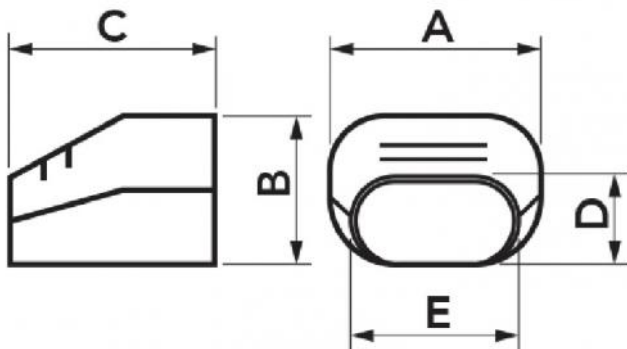

VERFÜGBARE MODELLE:

TOP LINE - ELFE
NBEINFARBEN

NEW LINE -
WEISS

ECO LINE -
PERLGRAU

BROWN LINE -
BRAUN

BLACK LINE -
SCHWARZ

ABMESSUNGEN

CODE	MODELL	LINIE	A [mm]	B [mm]	C [mm]	D [mm]	E [mm]
11124060	TS 60 - EXC	TOP LINE	66	56	75	33	60
11124072	TS 72 - EXC	TOP LINE	78	68	90	35	67
11124100	TS 100 - EXC	TOP LINE	104	78	110	35	67
N11124060	TS 60 - EXC	NEW LINE	66	56	75	33	60
N11124072	TS 72 - EXC	NEW LINE	78	68	90	35	67
N11124100	TS 100 - EXC	NEW LINE	104	78	110	35	67
E11124060	TS 60 - EXC	ECO LINE	66	56	75	33	60
E11124072	TS 72 - EXC	ECO LINE	78	68	90	35	67
E11124100	TS 100 - EXC	ECO LINE	104	78	110	35	67
SCD100479	TS 72 - EXC	BROWN LINE	78	68	90	35	67
SCD100480	TS 100 - EXC	BROWN LINE	104	78	110	35	67
SCD100323	TS 72 - EXC	BLACK LINE	78	68	90	35	67
SCD100324	TS 100 - EXC	BLACK LINE	104	78	110	35	67
SCD100340	TS 72 - EXC	GREY LINE	78	68	90	35	67
SCD100349	TS 100 - EXC	GREY LINE	104	78	110	35	67