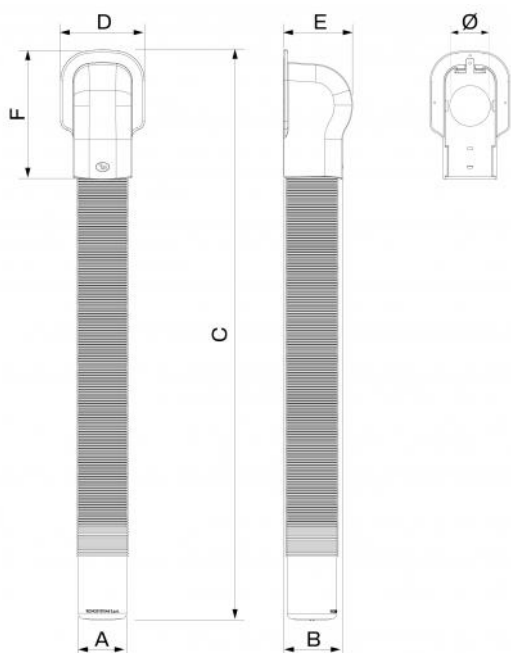

KRQ

Bausatz quadratische Design-Rosette mit Schlauch und Anschluss für das Außengerät aus UV-beständigem Gummi

- cod. SCD100548 - cod. SCD100549 - cod. SCD100550

- cod. SCD100554 - cod. SCD100555 - cod. SCD100556

TECHNISCHE EIGENSCHAFTEN:

- Stoß- und UV-beständiges Kunststoffmaterial
- Aus 3 Steckteilen
- Lochabdeckung externer Kranz
- Hochwertige Verarbeitung für Bohrungen von Ø 62 bis Ø 80 mm
- Rohrdurchgang Barcode-Schrumpfpackung
- Mit hellen Farben lackierbar

BESCHREIBUNG

Das Set besteht aus einem Wandterminal mit neuer quadratischer Flansch, ca. 700 mm flexiblem Rohr Ø60 oder Ø80 mm und einem Gummianschluss.

ABMESSUNGEN

| CODE | MODELL | A [mm] | B [mm] | C [mm] | D [mm] | E [mm] | F [mm] | Ø [mm] |
|-----------|-------------------|--------|--------|--------|--------|--------|--------|--------|
| SCD100548 | KRQ - 60 WHITE | 64 | 78 | 960 | 118 | 95 | 190 | 60 |
| SCD100549 | KRQ - 60 BLACK | 64 | 78 | 960 | 118 | 95 | 190 | 60 |
| SCD100550 | KRQ - 60 GREY | 64 | 78 | 960 | 118 | 95 | 190 | 60 |
| SCD100554 | KRQ - 80 WHITE | 84 | 100 | 990 | 146 | 116 | 222 | 80 |
| SCD100555 | KRQ - 80 BLACK | 84 | 100 | 990 | 146 | 116 | 222 | 80 |
| SCD100556 | KRQ - 80 GREY | 84 | 100 | 990 | 146 | 116 | 222 | 80 |