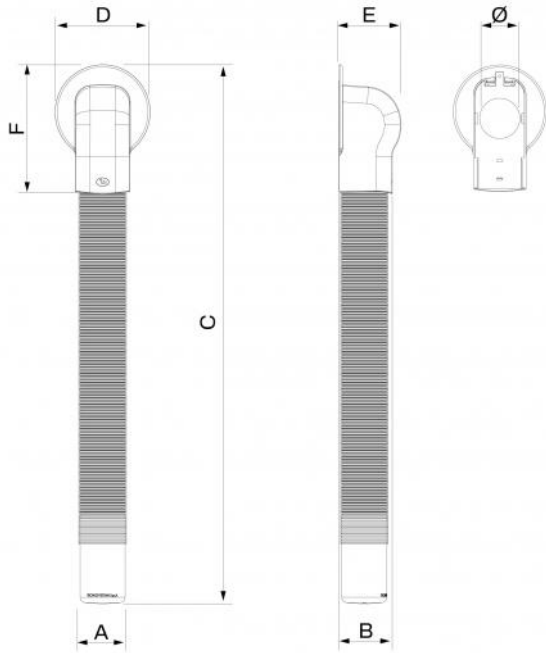

KRT

Bausatz runde Design-Rosette mit Schlauch und Anschluss für das Außengerät aus UV-beständigem Gummi

- cod. SCD100551 - cod. SCD100552 - cod. SCD100553

- cod. SCD100557 - cod. SCD100558 - cod. SCD100559

TECHNISCHE EIGENSCHAFTEN:

- Stoß- und UV-beständiges Kunststoffmaterial
- Aus 3 Steckteilen
- Lochabdeckung externer Kranz
- Hochwertige Verarbeitung für Bohrungen von Ø 62 bis Ø 80 mm
- Rohrdurchgang Barcode-Schrumpfpackung
- Mit hellen Farben lackierbar

BETRIEBSTEMPERATUR

- Betriebstemperatur -20°C / +60°C
- Betriebstemperatur farbige Ausführungen -20 °C / +75 °C

BESCHREIBUNG

Das Set besteht aus einem Wandterminal mit neuer runder Flansch, ca. 700 mm flexiblem Rohr Ø60 oder Ø80 mm und einem Gummianschluss.

CODE	MODELL	A [mm]	B [mm]	C [mm]	D [mm]	E [mm]	F [mm]	Ø [mm]
SCD100551	KRT - 60 WHITE	64	78	980	157	95	209	60
SCD100552	KRT - 60 BLACK	64	78	980	157	95	209	60
SCD100553	KRT - 60 GREY	64	78	980	157	95	209	60
SCD100557	KRT - 80 WHITE	84	100	1006	177	117	237	80
SCD100558	KRT - 80 BLACK	84	100	1006	177	117	237	80
SCD100559	KRT - 80 GREY	84	100	1006	177	117	237	80