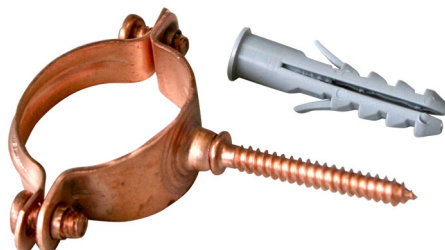

Collare tropicalizzato completo di vite e tassello - misure in millimetri

- cod. 22201000 - cod. 22201010 - cod. 22201020
- cod. 22201030 - cod. 22201040 - cod. 22201050
- cod. 22201060 - cod. 22201070 - cod. 22201080
- cod. 22201090 - cod. 22201100 - cod. 22201110

CARATTERISTICHE TECNICHE:

- Realizzato in rame
- Spessore collare 1 mm
- Completo di vite e tassello
- Diametro collare in millimetri
- Fornito in blister da 2 pz.

DATI TECNICI

CODICE	DESCRIZIONE	PERNO	TASSELLO
22201000	COLLARE IN RAME Ø 10 COMPLETO DI VITE E TASSELLO	Ø 5 x 35	Ø 8 x 40
22201010	COLLARE IN RAME Ø 12 COMPLETO DI VITE E TASSELLO	Ø 5 x 35	Ø 8 x 40
22201020	COLLARE IN RAME Ø 14 COMPLETO DI VITE E TASSELLO	Ø 5 x 35	Ø 8 x 40
22201030	COLLARE IN RAME Ø 16 COMPLETO DI VITE E TASSELLO	Ø 5 x 35	Ø 8 x 40
22201040	COLLARE IN RAME Ø 18 COMPLETO DI VITE E TASSELLO	Ø 5 x 35	Ø 8 x 40
22201050	COLLARE IN RAME Ø 22 COMPLETO DI VITE E TASSELLO	Ø 5 x 40	Ø 8 x 40
22201060	COLLARE IN RAME Ø 28 COMPLETO DI VITE E TASSELLO	Ø 5 x 35	Ø 8 x 40
22201070	COLLARE IN RAME Ø 32 COMPLETO DI VITE E TASSELLO	Ø 5 x 40	Ø 8 x 40
22201080	COLLARE IN RAME Ø 35 COMPLETO DI VITE E TASSELLO	Ø 5 x 35	Ø 8 x 40
22201090	COLLARE IN RAME Ø 38 COMPLETO DI VITE E TASSELLO	Ø 5 x 35	Ø 8 x 40
22201100	COLLARE IN RAME Ø 38 COMPLETO DI VITE E TASSELLO	Ø 5 x 35	Ø 8 x 40
22201110	COLLARE IN RAME Ø 54 COMPLETO DI VITE E TASSELLO	Ø 5 x 35	Ø 8 x 40