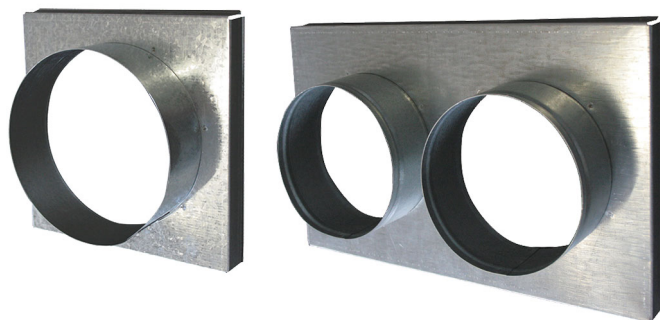

Imbocco griglie per caminetti e stufe

- cod. 11160915 - cod. 11160920 - cod. 11160930

- cod. 11160935

DIMENSIONI

CODICE	A [mm]	B [mm]	Ø [mm]	Z [mm]
11160915	154		100	40
11160920	154	184	2x100	40
11160930	154		125	40
11160935	154	184	2x125	40

ARTICOLI

CODICE	DESCRIZIONE
11160915	IMBOCCO PER GRIGLIA CAMINETTI E STUFE 170x170
11160920	IMBOCCO PER GRIGLIA CAMINETTI E STUFE 170x300
11160930	IMBOCCO PER GRIGLIA CAMINETTI E STUFE 170x170
11160935	IMBOCCO PER GRIGLIA CAMINETTI E STUFE 170x300