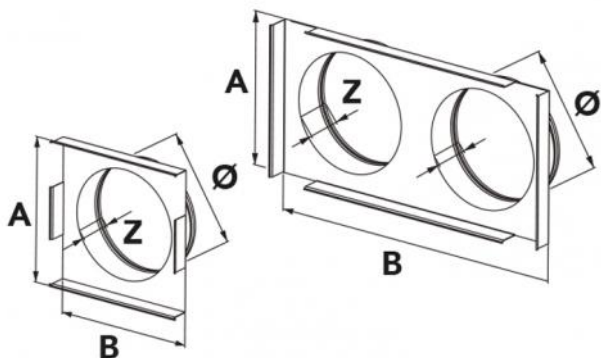

Imbocco griglie per caminetti e stufe

- cod. 11160915 - cod. 11160920 - cod. 11160930

- cod. 11160935

DIMENSIONI

CODICE	A [mm]	B [mm]	Ø [mm]	Z [mm]
11160915	154		100	40
11160920	154	184	2x100	40
11160930	154		125	40
11160935	154	184	2x125	40

ARTICOLI

CODICE	DESCRIZIONE
11160915	IMBOCCO PER GRIGLIA CAMINETTI E STUFE 170x170
11160920	IMBOCCO PER GRIGLIA CAMINETTI E STUFE 170x300
11160930	IMBOCCO PER GRIGLIA CAMINETTI E STUFE 170x170
11160935	IMBOCCO PER GRIGLIA CAMINETTI E STUFE 170x300