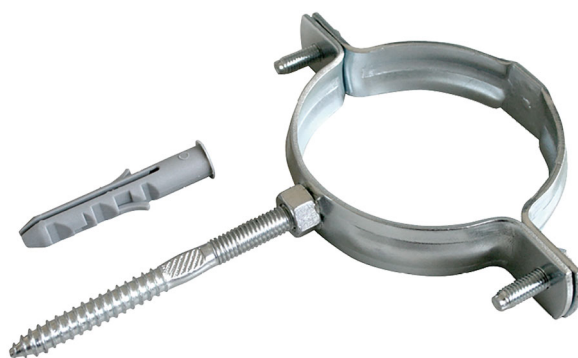

Collier galvanisé avec vis et goujon - dimensions en pouces

- cod. 22200300 - cod. 22200310 - cod. 22200320
- cod. 22200330 - cod. 22200340 - cod. 22200350
- cod. 22200360

CARACTÉRISTIQUES TECHNIQUES :

- Fabriqué en acier galvanisé
- Livré en plaquettes thermoformées de 2 pièces.
- Épaisseur du collier 2,5 mm
- Largeur du collier 20 mm
- Écrou M8 électro-soudé

DONNÉES TECHNIQUES

| CODE | DESCRIPTIF | TIGE | VIS | CHEVILLE |
|----------|---|------|---------|-----------|
| 22200300 | COLLIER GALVANISÉ Ø 3/8" COMPLET AVEC VIS ET CHEVILLE | M8 | M8 x 90 | Ø 10 x 60 |
| 22200310 | COLLIER GALVANISÉ Ø 1/2" COMPLET AVEC VIS ET CHEVILLE | M8 | M8 x 90 | Ø 10 x 60 |
| 22200320 | COLLIER GALVANISÉ Ø 3/4" COMPLET AVEC VIS ET CHEVILLE | M8 | M8 x 90 | Ø 10 x 60 |
| 22200330 | COLLIER GALVANISÉ Ø 1" COMPLET AVEC VIS ET CHEVILLE | M8 | M8 x 90 | Ø 10 x 60 |
| 22200340 | COLLIER GALVANISÉ Ø 1 1/4" AVEC VIS ET CHEVILLE | M8 | M8 x 90 | Ø 10 x 60 |
| 22200350 | COLLIER GALVANISÉ Ø 1 1/2" AVEC VIS ET CHEVILLE | M8 | M8 x 90 | Ø 10 x 60 |
| 22200360 | COLLIER GALVANISÉ Ø 2" COMPLET AVEC VIS ET CHEVILLE | M8 | M8 x 90 | Ø 10 x 60 |

ARTICLES

| CODE | DESCRIPTION |
|----------|--|
| 22200300 | COLLIER GALVANISÉ Ø3/8" COMPLET AVEC VIS & CHEVILLE (EMBALLAGE 2) |
| 22200310 | COLLIER ZINGUÉ Ø1/2" COMPLET AVEC VIS ET CHEVILLE (EMBALLAGE DE 2 P.) |
| 22200320 | COLLIER ZINGUÉ Ø3/4" COMPL. AVEC VIS ET CHEVILLE (EMBALL. DE 2) |
| 22200330 | COLLIER GALVANISÉ Ø1" COMPLET AVEC VIS ET CHEVILLE (EMBALLAGE DE 2) |
| 22200340 | COLLIER GALVANISÉ Ø1"1/4 COMPLET AVEC VIS & CHEVILLE (EMBALL. 2 PIÈCES.) |
| 22200350 | COLLIER GALVANISÉ Ø1"1/2 COMPLET AVEC VIS & CHEVILLE (EMB. 2 PIÈCES) |
| 22200360 | COLLIER GALVANISÉ Ø2" COMPLET AVEC VIS ET CHEVILLE (EMBALLAGE DE 2) |