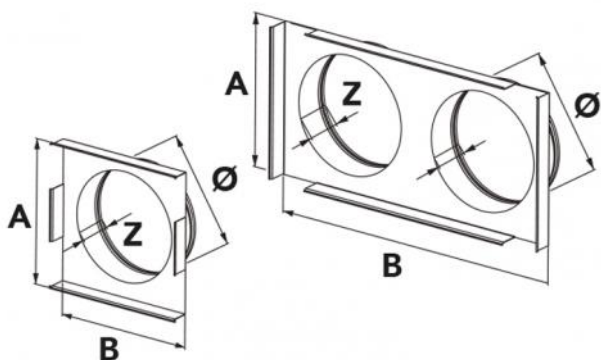

## DIMENSIONS

CODE	A [mm]	B [mm]	Ø [mm]	Z [mm]
11160915	154		100	40
11160920	154	184	2x100	40
11160930	154		125	40
11160935	154	184	2x125	40

## ARTICLES

CODE	DESCRIPTION
11160915	
11160920	ENTRÉE POUR GRILLE POUR CHEMINÉES ET POÊLES 170x300
11160930	
11160935	ENTRÉE POUR GRILLE POUR CHEMINÉES ET POÊLES 170x300

Tous les droits relatifs à cette publication sont de propriété exclusive de Tecnosystemi SpA.  
 Tecnosystemi SpA se réserve le droit d'apporter toute les modifications nécessaires, sans préavis et pour des exigences techniques ou commerciales.