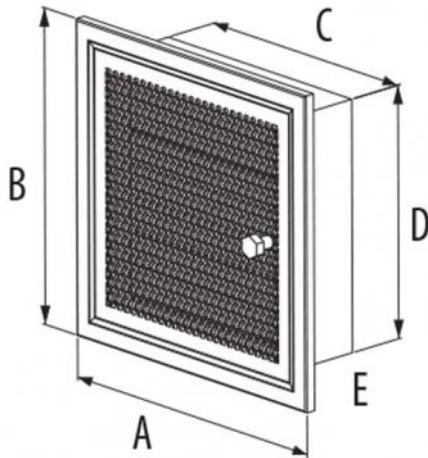

Grille esthétique pour cheminées et poêles avec registre d'étalonnage

- cod. 11160700 - cod. 11160710

DESCRIPTIF

La grille esthétique pour cheminées et poêles est un accessoire essentiel pour assurer une bonne circulation de l'air.

Fabriqué en tôle peinte en blanc avec registre d'étalonnage, il s'intègre parfaitement dans toutes les pièces, alliant fonctionnalité et esthétique.

DIMENSIONS

CODE	DESCRIPTIF	A [mm]	B [mm]	C [mm]	D [mm]	E [mm]
11160700	GRILLE ESTHÉTIQUE POUR CHEMINÉES ET POÊLES AVEC REGISTRE D'ÉTALONNAGE - BLANC 170 x 170	170	170	140		50
11160710	GRILLE ESTHÉTIQUE POUR CHEMINÉES ET POÊLES AVEC REGISTRE D'ÉTALONNAGE - BLANC 170 x 300	300	170	270	140	50