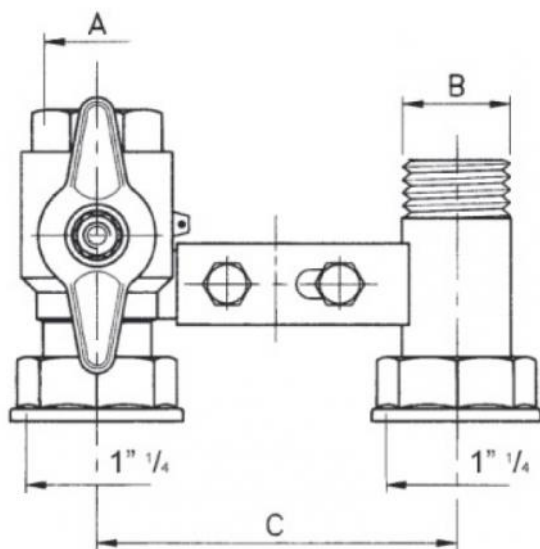

Mensola con valvola per contatori gas 1“ 1/4

- cod. 26000300 - cod. 26000310

CARATTERISTICHE TECNICHE:

- Completo di staffa
- Dotata di valvola a sfera con rubinetto di servizio

DIMENSIONI:

CODICE	A	B	C [mm]
26000300	3/4"	3/4"	110
26000310	1"	1"	110

ARTICOLI

CODICE	DESCRIZIONE
26000300	MENSOLA CON VALVOLA PER CONTATORI GAS F1" 1/4 - M3/4" - F3/4"
26000310	MENSOLA CON VALVOLA PER CONTATORI GAS F1" 1/4 - M1" - F1"

Tutti i diritti relativi a questa pubblicazione sono di esclusiva proprietà di Tecnosystemi SpA.
 Tecnosystemi SpA si riserva il diritto di apportare in qualsiasi momento e senza preavviso, eventuali modifiche per esigenze di carattere tecnico o commerciale.