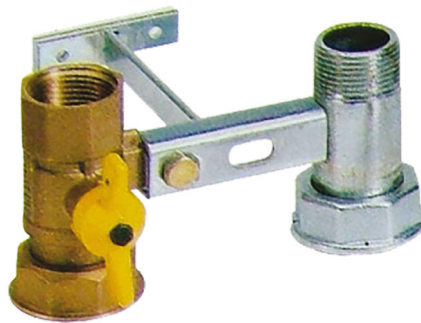

Regal mit Ventil für Gaszähler 1" 1/4

- cod. 26000300 - cod. 26000310

TECHNISCHE EIGENSCHAFTEN:

- Komplet mit Wandkonsole
- Dotata di valvola a sfera con rubinetto di servizio

ABMESSUNGEN:

CODE	A	B	C [mm]
26000300	3/4"	3/4"	110
26000310	1"	1"	110

ARTIKEL

CODE	DESCRIPTION
26000300	HALTERUNG M. VENTIL FÜR GASZÄHLER F1" 1/4 - M3/4" - F3/4"
26000310	

Alle Rechte an dieser Veröffentlichung liegen ausschließlich bei Tecnosystemi SpA.
 Tecnosystemi SpA behält sich das Recht vor, aus technischen oder handelsüblichen Gründen, jederzeit und ohne Vorankündigung, Änderungen vorzunehmen.