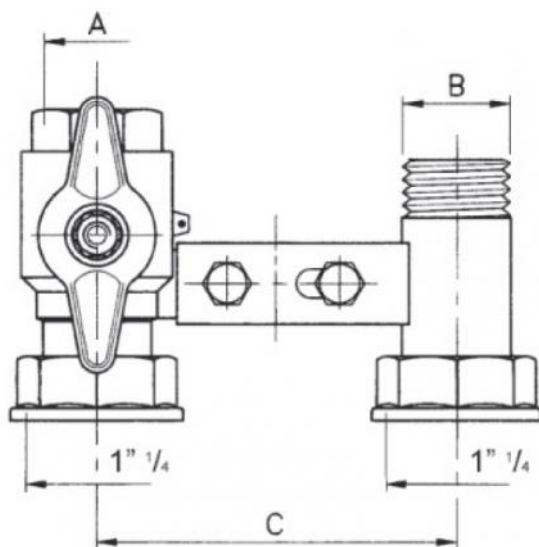

Regal mit Ventil für Gaszähler 1" 1/4

- cod. 26000300 - cod. 26000310

TECHNISCHE EIGENSCHAFTEN:

- Komplet mit Wandkonsole
- Dotata di valvola a sfera con rubinetto di servizio

ABMESSUNGEN:

CODE	A	B	C [mm]
26000300	3/4"	3/4"	110
26000310	1"	1"	110

ARTIKEL

CODE	DESCRIPTION
26000300	HALTERUNG M. VENTIL FÜR GASZÄHLER F1" 1/4 - M3/4" - F3/4"
26000310	

Alle Rechte an dieser Veröffentlichung liegen ausschließlich bei Tecnosystemi SpA.
 Tecnosystemi SpA behält sich das Recht vor, aus technischen oder handelsüblichen Gründen, jederzeit und ohne Vorankündigung, Änderungen vorzunehmen.