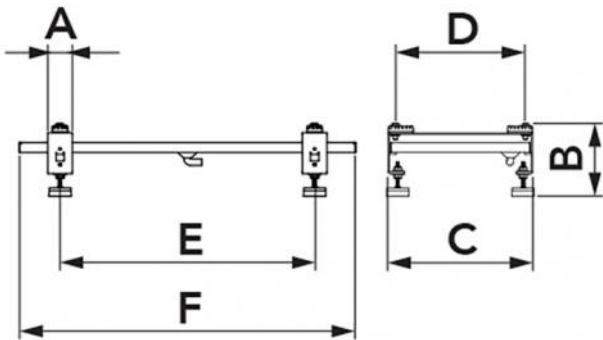

## DIMENSIONS

CODE	A [mm]	B [mm]	C [mm]	D [mm]	E [mm]	F [mm]	LOAD CAPACITY [kg]
SCD500080	60	130 ÷ 170	360	205 ÷ 310	400 ÷ 760	820	150
SCD500081	60	130 ÷ 170	410	230 ÷ 260	400 ÷ 920	980	150
SCD500079	60	130 ÷ 170	570	400 ÷ 520	400 ÷ 1040	1100	150
SCD500122	60	130 ÷ 170	410	230 ÷ 360	400 ÷ 1190	1250	170
SCD500352	60	130 ÷ 170	570	400 ÷ 520	400 ÷ 1240	1300	170
SCD500091	60	130 ÷ 170	570	400 ÷ 520	400 ÷ 1340	1400	180