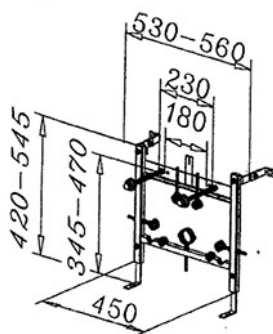

Universeller vormontierter Rahmen für wandhängendes Bidet

- cod. 23100020

TECHNISCHE EIGENSCHAFTEN:

- Komplet mit Schrauben und Befestigungsanweisungen
- Gesamtgewicht 4 kg
- Tragfähigkeit 400 kg

TECHNISCHE ZEICHNUNG

ARTIKEL

| CODE | DESCRIPTION |
|----------|---|
| 23100020 | UNIVERSELLER VORMONTIERTER RAHMEN FÜR WANDHÄNG. BIDET |

Alle Rechte an dieser Veröffentlichung liegen ausschließlich bei Tecnosystemi SpA.
Tecnosystemi SpA behält sich das Recht vor, aus technischen oder handelsüblichen Gründen, jederzeit und ohne Vorankündigung, Änderungen vorzunehmen.