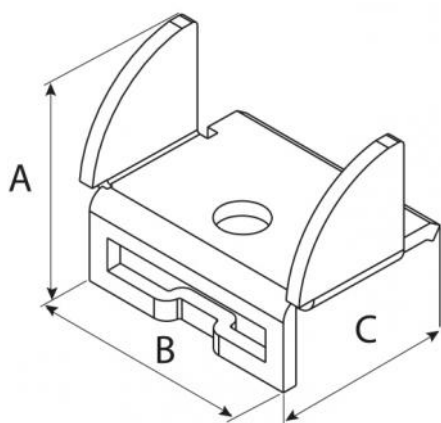

HPB

piastrina di bloccaggio per profilo FVP300

- cod. 11110717 - cod. 11110717BOX

DIMENSIONI

CODICE	A [mm]	B [mm]	C [mm]	Ø FORO [mm]
11110717	33	43	30,8	8,5
11110717BOX	33	43	30,8	8,5

CARATTERISTICHE TECNICHE:

- Materiale: acciaio inox AISI 304
- Per fissaggio profili FVP 500/400/300
- Dotata di asola di scorrimento anticaduta
- Completa di blocco dado posteriore
- Compatibile con la gamma staffe da coppo e tegola