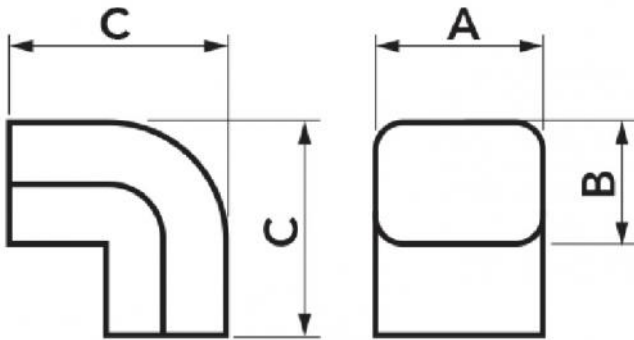

MODÈLES DISPONIBLES :

TOP LINE -
IVOIRE

NEW LINE -
BLANC

ECO LINE - GRIS
PERLE

BROWN LINE -
MARRON

BLACK LINE -
NOIR

DIMENSIONS

CODE	MODÈLE	LINE	A [mm]	B [mm]	C [mm]
11120260	CA 60 - EXC	TOP LINE	66	56	84
11120272	CA 72 - EXC	TOP LINE	78	68	98
11120210	CA 100 - EXC	TOP LINE	104	78	115
N11120260	CA 60 - EXC	NEW LINE	66	56	84
N11120272	CA 72 - EXC	NEW LINE	78	68	98
N11120210	CA 100 - EXC	NEW LINE	104	78	115
E11120260	CA 60 - EXC	ECO LINE	66	56	84
E11120272	CA 72 - EXC	ECO LINE	78	68	98
E11120210	CA 100 - EXC	ECO LINE	104	78	115
SCD100494	CA 72 - EXC	BROWN LINE	78	68	98
SCD100488	CA 100 - EXC	BROWN LINE	104	78	115
SCD100316	CA 72 - EXC	BLACK LINE	78	68	98
SCD100317	CA 100 - EXC	BLACK LINE	104	78	115
SCD100334	CA 72 - EXC	GREY LINE	78	68	98
SCD100346	CA 100 - EXC	GREY LINE	104	78	115

ARTICLES

CODE	DESCRIPTION
11120260	CA-60 ANGLE 90° TOP LINE-CA 60-EXC
11120272	CA-72 ANGLE 90° TOP LINE-CA 72-EXC
11120210	CA-100 ANGLE LIGNE 90° TOP LINE-CA 100-EXC
N11120260	CA-60 ANGLE 90° NEW LINE-CA 60-EXC
N11120272	CA-72 ANGLE LIGNE 90° NEW LINE-CA 72-EXC
N11120210	CA-100 ANGLE 90° NEW LINE-CA 100-EXC
E11120260	CA-60 ANGLE 90° ECO LINE-CA 60-EXC
E11120272	CA-72 ANGLE 90° ECO LINE-CA 72-EXC
E11120210	CA-100 ANGLE 90° ECO LINE-CA 100-EXC
SCD100494	COUDE "EXCELLENS CA" MOD. CA 72-EXC - BROWN LINE - MARRON-CA 72-EXC
SCD100488	COUDE "EXCELLENS CA" MOD. CA 100-EXC - BROWN LINE - MARRON-CA 100-EXC
SCD100316	COUDE "EXCELLENT CA" MOD. CA 72-ECC - LIGNE NOIR - NOIR LINE-CA 72-EXC
SCD100317	COUDE "EXCELLENT CA" MOD. CA 100-ECC - LIGNE NOIR - NOIR LINE-CA 100-EXC
SCD100334	COURBE EN ANGLE EXCELLENS CA 72 - GRIS LINE-CA 72-EXC
SCD100346	COURBE EN ANGLE EXCELLENS CA 100 - GRIS LINE-CA 100-EXC