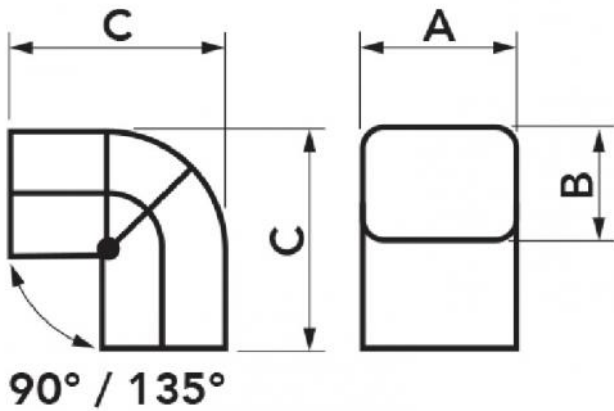

## EXCELLENS CAS

courbe en angle articulée

- cod. 11123111 - cod. 11123110 - cod. SCD100651
- cod. N11123111 - cod. N11123110 - cod. SCD100650
- cod. E11123111 - cod. E11123110 - cod. SCD100652
- cod. SCD100486 - cod. SCD100653 - cod. SCD100318
- cod. SCD100654 - cod. SCD100338 - cod. SCD100655

## CARACTÉRISTIQUES TECHNIQUES :

- En matière plastique haute résistance aux chocs, recyclable
- Fond et couvercle emboîtables
- Butée de support de conduit
- Large rayon de courbure, réglable de 90° à 135°
- Emballage avec codes à barres thermorétractables
- Vis galvanisées
- Peignable avec des couleurs claires
- Température de fonctionnement -20°C / +60°C
- Température de fonctionnement colorés -20 °C / +75 °C

**MODÈLES DISPONIBLES :**

**DIMENSIONS**

CODE	MODÈLE	LINE	A [mm]	B [mm]	C [mm]
11123111	CAS 60 - EXC	TOP LINE	66	56	104
11123110	CAS 72 - EXC	TOP LINE	78	68	120
SCD100651	CAS 100 - EXC	TOP LINE	103	79	144
N11123111	CAS 60 - EXC	NEW LINE	66	56	104
N11123110	CAS 72 - EXC	NEW LINE	78	68	120
SCD100650	CAS 100 - EXC	NEW LINE	103	79	144
E11123111	CAS 60 - EXC	ECO LINE	66	56	104
E11123110	CAS 72 - EXC	ECO LINE	78	68	120
SCD100652	CAS 100 - EXC	ECO LINE	103	79	144
SCD100486	CAS 72 - EXC	BROWN LINE	78	68	120
SCD100653	CAS 100 - EXC	BROWN LINE	103	79	144
SCD100318	CAS 72 - EXC	BLACK LINE	78	68	120
SCD100654	CAS 100 - EXC	BLACK LINE	103	79	144
SCD100338	CAS 72 - EXC	GREY LINE	78	68	120
SCD100655	CAS 100 - EXC	GREY LINE	103	79	144