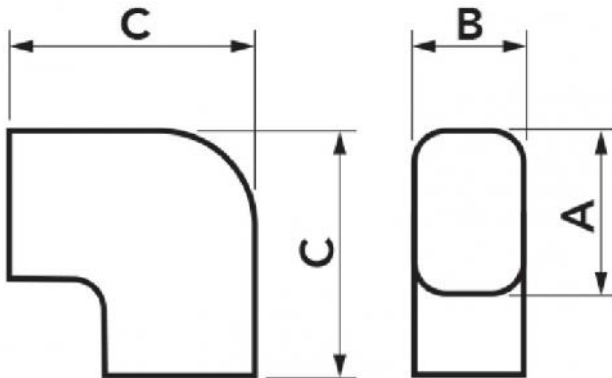

### CARACTÉRISTIQUES TECHNIQUES :

- En matière plastique haute résistance aux chocs, recyclable
- Fond et couvercle emboîtables
- Butée de support de conduit
- Large rayon de courbure interne
- Emballage avec codes à barres thermorétractables
- Vis galvanisées
- Peignable avec des couleurs claires
- Température de fonctionnement -20°C / +60°C

## DIMENSIONS

CODE	MODÈLE	LINE	A [mm]	B [mm]	C [mm]
11120160	CP 60 - EXC	TOP LINE	66	56	101
11120172	CP 72 - EXC	TOP LINE	78	68	118
11120100	CP 100 - EXC	TOP LINE	104	78	152
N11120160	CP 60 - EXC	NEW LINE	66	56	101
N11120172	CP 72 - EXC	NEW LINE	78	68	118
N11120100	CP 100 - EXC	NEW LINE	104	78	152
E11120160	CP 60 - EXC	ECO LINE	66	56	101
E11120172	CP 72 - EXC	ECO LINE	78	68	118
E11120100	CP 100 - EXC	ECO LINE	104	78	152
SCD100482	CP 72 - EXC	BROWN LINE	78	68	118
SCD100481	CP 100 - EXC	BROWN LINE	104	78	152
SCD100313	CP 72 - EXC	BLACK LINE	78	68	118
SCD100314	CP 100 - EXC	BLACK LINE	104	78	152
SCD100333	CP 72 - EXC	GREY LINE	78	68	118
SCD100345	CP 100 - EXC	GREY LINE	104	78	152