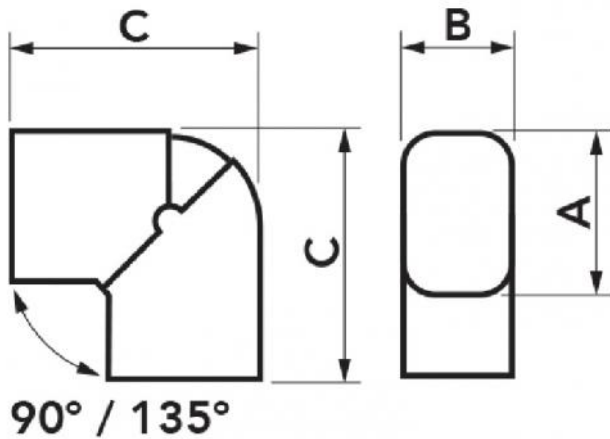

EXCELLENS CPS

courbe plate articulée

- cod. 11121111 - cod. 11121110 - cod. SCD100644
- cod. N11121111 - cod. N11121110 - cod. SCD100649
- cod. E11121111 - cod. E11121110 - cod. SCD100645
- cod. SCD100485 - cod. SCD100646 - cod. SCD100315
- cod. SCD100647 - cod. SCD100337 - cod. SCD100648

CARACTÉRISTIQUES TECHNIQUES :

- En matière plastique haute résistance aux chocs, recyclable
- Fond et couvercle emboîtables
- Butée de support de conduit
- Large rayon de courbure interne, réglable de 90° à 135°
- Emballage avec codes à barres thermorétractables
- Vis galvanisées
- Peignable avec des couleurs claires
- Température de fonctionnement -20°C / +60°C
- Température de fonctionnement colorés -20 °C / +75 °C

MODÈLES DISPONIBLES :

DIMENSIONS

CODE	MODÈLE	LINE	A [mm]	B [mm]	C [mm]
11121111	CPS 60 - EXC	TOP LINE	66	56	110
11121110	CPS 72 - EXC	TOP LINE	78	68	130
SCD100644	CPS 100 - EXC	TOP LINE	103	79	164
N11121111	CPS 60 - EXC	NEW LINE	66	56	110
N11121110	CPS 72 - EXC	NEW LINE	78	68	130
SCD100649	CPS 100 - EXC	NEW LINE	103	79	164
E11121111	CPS 60 - EXC	ECO LINE	66	56	110
E11121110	CPS 72 - EXC	ECO LINE	78	68	130
SCD100645	CPS 100 - EXC	ECO LINE	103	79	164
SCD100485	CPS 72 - EXC	BROWN LINE	78	68	130
SCD100646	CPS 100 - EXC	BROWN LINE	103	79	164
SCD100315	CPS 72 - EXC	BLACK LINE	78	68	130
SCD100647	CPS 100 - EXC	BLACK LINE	103	79	164
SCD100337	CPS 72 - EXC	GREY LINE	78	68	130
SCD100648	CPS 100 - EXC	GREY LINE	103	79	164