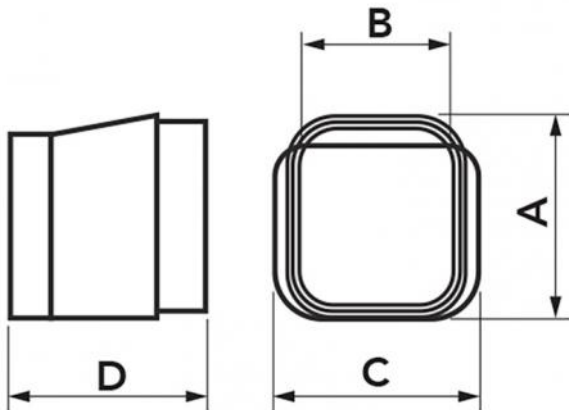

- PVC rigide résistant aux chocs, anti-UVA et recyclable
- Fond et couvercle emboîtables
- Butée de support de conduit
- Permet au canal de pivoter d'un mur à l'autre de 90°
- Emballage avec codes à barres thermorétractables
- Vis galvanisées
- Peignable avec des couleurs claires
- Température de fonctionnement -20°C / +60°C
- Température de fonctionnement colorés -20 °C / +75 °C

MODÈLES DISPONIBLES :

TOP LINE -
IVOIRE

NEW LINE -
BLANC

ECO LINE - GRIS
PERLE

DIMENSIONS

CODE	MODÈLE	LINE	A [mm]	B [mm]	C [mm]	D [mm]
11122140	MRU 60 - EXC	TOP LINE	66	56	66	62
11122150	MRU 72 - EXC	TOP LINE	78	68	78	74
11122160	MRU 100 - EXC	TOP LINE	104	78	104	103
N11122140	MRU 60 - EXC	NEW LINE	66	56	66	62
N11122150	MRU 72 - EXC	NEW LINE	78	68	78	74
N11122160	MRU 100 - EXC	NEW LINE	104	78	104	103
E11122140	MRU 60 - EXC	ECO LINE	66	56	66	62
E11122150	MRU 72 - EXC	ECO LINE	78	68	78	74
E11122160	MRU 100 - EXC	ECO LINE	104	78	104	103