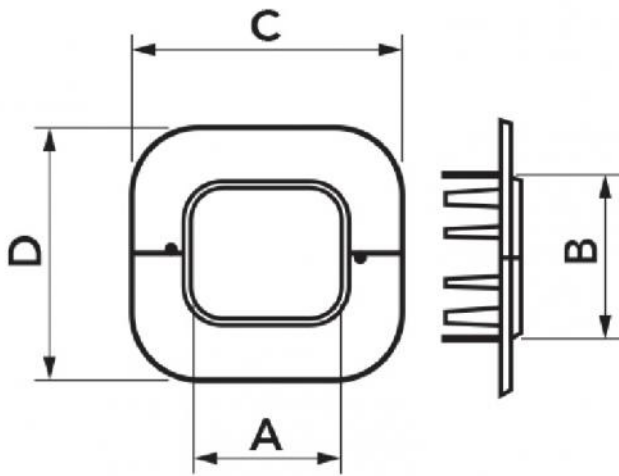

CARACTÉRISTIQUES TECHNIQUES :

- En matière plastique haute résistance aux chocs, recyclable
- Couronne de couvercle externe
- Emballage avec codes à barres thermorétractables
- Fabriqué en 2 pièces emboîtables
- Permet le passage des tuyaux dans les murs avec un excellent résultat esthétique
- Peignable avec des couleurs claires
- Température de fonctionnement -20°C / +60°C
- Température de fonctionnement colorés -20 °C / +75 °C

MODÈLES DISPONIBLES :

TOP LINE -
IVOIRE

NEW LINE -
BLANC

ECO LINE - GRIS
PERLE

BROWN LINE -
MARRON

BLACK LINE -
NOIR

DIMENSIONS

CODE	MODÈLE	LINE	A [mm]	B [mm]	C [mm]	D [mm]
11122060	RM 60 - EXC	TOP LINE	66	56	105	97
11122072	RM 72 - EXC	TOP LINE	78	68	120	112
11122100	RM 100 - EXC	TOP LINE	104	78	167	143
N11122060	RM 60 - EXC	NEW LINE	66	56	105	97
N11122072	RM 72 - EXC	NEW LINE	78	68	120	112
N11122100	RM 100 - EXC	NEW LINE	104	78	167	143
E11122060	RM 60 - EXC	ECO LINE	66	56	105	97
E11122072	RM 72 - EXC	ECO LINE	78	68	120	112
E11122100	RM 100 - EXC	ECO LINE	104	78	167	143
SCD100492	RM 72 - EXC	BROWN LINE	78	68	120	112
SCD100493	RM 100 - EXC	BROWN LINE	104	78	167	143
SCD100321	RM 72 - EXC	BLACK LINE	78	68	120	112
SCD100322	RM 100 - EXC	BLACK LINE	104	78	167	143
SCD100339	RM 72 - EXC	GREY LINE	78	68	120	112
SCD100348	RM 100 - EXC	GREY LINE	104	78	167	143