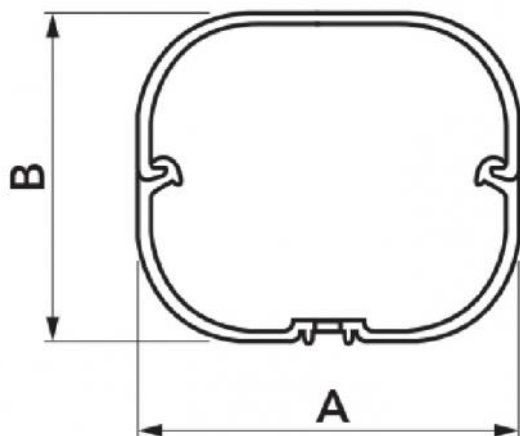

CARACTÉRISTIQUES TECHNIQUES :

- Matériau plastique anti-chocs et résistant aux UV
- Fond et couvercle arrondis
- Joint à ressort central
- Fond avec fentes pour fixation murale
- Prêdisposée pour l'insertion des mini pompes Easy Flow, Easy One, Aqua Split (modèle T 72-EXC uniquement)
- Longueur 2 m
- Peignable avec des couleurs claires
- Température de fonctionnement -20°C / +60°C
- Modèles testés par un laboratoire tiers ; les rapports d'essai sont disponibles sur demande ou sur le site web (uniquement pour les modèles colorés)

BROWN LINE -
MARRON

BLACK LINE -
NOIR

DIMENSIONS

CODE	MODÈLE	LINE	A [mm]	B [mm]
11120060	T 60 - EXC	TOP LINE	60	52
11120072	T 72 - EXC	TOP LINE	72	64
11120010	T 100 - EXC	TOP LINE	98	73
N11120060	T 60 - EXC	NEW LINE	60	52
N11120072	T 72 - EXC	NEW LINE	72	64
N11120010	T 100 - EXC	NEW LINE	98	73
E11120060	T 60 - EXC	ECO LINE	60	52
E11120072	T 72 - EXC	ECO LINE	72	64
E11120010	T 100 - EXC	ECO LINE	98	73
SCD100006	T 72 - EXC	BROWN LINE	72	64
SCD100008	T 100 - EXC	BROWN LINE	98	73
SCD100617	T 72 - EXC	BROWN LINE	72	64
SCD100618	T 100 - EXC	BROWN LINE	98	73
SCD100051	T 72 - EXC	BLACK LINE	72	64
SCD100053	T 100 - EXC	BLACK LINE	98	73
SCD100608	T 72 - EXC	BLACK LINE	72	64
SCD100609	T 100 - EXC	BLACK LINE	98	73
SCD100184	T 72 - EXC	GREY LINE	72	64
SCD100619	T 72 - EXC	GREY LINE	72	64
SCD100623	T 100 - EXC	GREY LINE	98	73