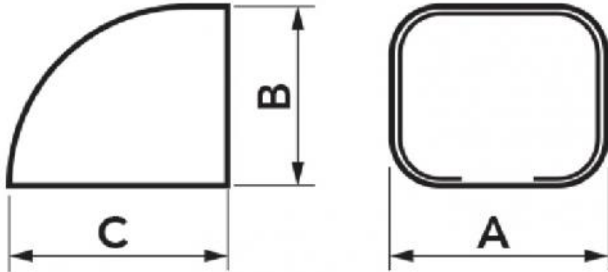

MODÈLES DISPONIBLES :

TOP LINE -
IVOIRE

NEW LINE -
BLANC

ECO LINE - GRIS
PERLE

BROWN LINE -
MARRON

BLACK LINE -
NOIR

DIMENSIONS

CODE	MODÈLE	LINE	A [mm]	B [mm]	C [mm]
11122180	TC 72 - EXC	TOP LINE	66	56	66
11122190	TC 100 - EXC	TOP LINE	104	78	90
N11122170	TC 60 - EXC	NEW LINE	66	56	66
N11122180	TC 72 - EXC	NEW LINE	78	68	78
N11122190	TC 100 - EXC	NEW LINE	104	78	90
E11122170	TC 60 - EXC	ECO LINE	66	56	66
E11122180	TC 72 - EXC	ECO LINE	78	68	78
E11122190	TC 100 - EXC	TOP LINE	104	78	90
SCD100490	TC 72 - EXC	BROWN LINE	78	68	78
SCD100491	TC 100 - EXC	BROWN LINE	104	78	90
SCD100325	TC 72 - EXC	BLACK LINE	78	68	78
SCD100326	TC 100 - EXC	BLACK LINE	104	78	90
SCD100342	TC 72 - EXC	GREY LINE	78	68	78
SCD100350	TC 100 - EXC	GREY LINE	104	78	90