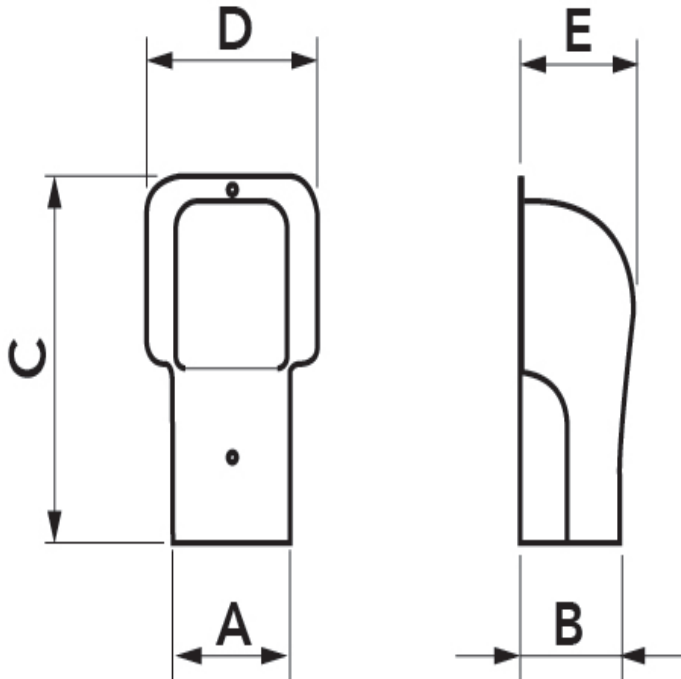

CARACTÉRISTIQUES TECHNIQUES :

- En matière plastique haute résistance aux chocs, recyclable
- Fond et couvercle emboîtables
- Butée de support de conduit
- Bombage externe pour faciliter la courbure des tuyaux
- Couronne extérieure du couvercle de trou
- Emballage avec codes à barres thermorétractables
- Vis galvanisées
- Peignable avec des couleurs claires
- Température de fonctionnement -20°C / +60°C
- Température de fonctionnement colorés -20 °C / +75 °C
- Montable au mur pour usage intérieur et extérieur

MODÈLES DISPONIBLES :

TOP LINE -
IVOIRE

NEW LINE -
BLANC

ECO LINE - GRIS
PERLE

BROWN LINE -
MARRON

BLACK LINE -
NOIR

DIMENSIONS

CODE	MODÈLE	LINE	A [mm]	B [mm]	C [mm]	D [mm]	E [mm]
11124160	TM 60 - EXC	TOP LINE	66	56	165	96	68
11124172	TM 72 - EXC	TOP LINE	78	68	185	108	78
11124110	TM 100 - EXC	TOP LINE	104	78	220	137	92
N11124160	TM 60 - EXC	NEW LINE	66	56	165	96	68
N11124172	TM 72 - EXC	NEW LINE	78	68	185	108	78
N11124110	TM 100 - EXC	NEW LINE	104	78	220	137	92
E11124160	TM 60 - EXC	ECO LINE	66	56	165	96	68
E11124172	TM 72 - EXC	ECO LINE	78	68	185	108	78
E11124110	TM 100 - EXC	ECO LINE	104	78	220	137	92
SCD100487	TM 72 - EXC	BROWN LINE	78	68	185	108	78
SCD100484	TM 100 - EXC	BROWN LINE	104	78	220	137	92
SCD100309	TM 72 - EXC	BLACK LINE	78	68	185	108	78
SCD100310	TM 100 - EXC	BLACK LINE	104	78	220	137	92
SCD100332	TM 72 - EXC	GREY LINE	78	68	185	108	78
SCD100343	TM 100 - EXC	GREY LINE	104	78	220	137	92