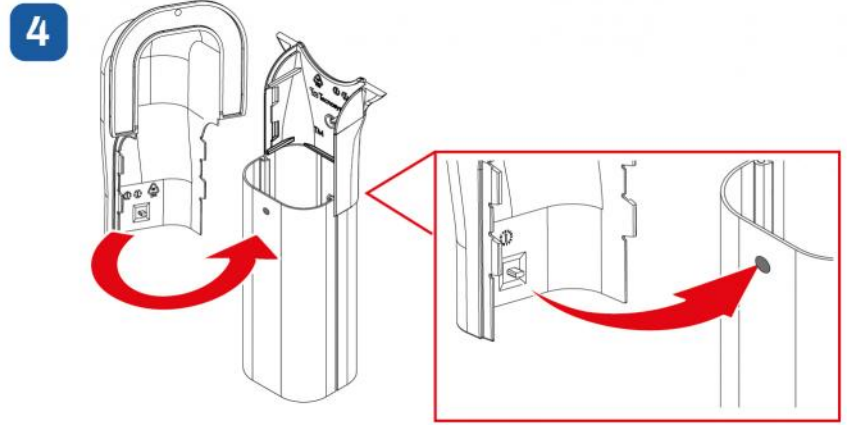

AXE ANTIDÉRAPANT

Un petit axe est présent sur la coque supérieure de la borne.

Percer la goulotte Ø6 pour favoriser l'accrochage à l'axe.

Cette précaution empêche le couvercle de la goulotte de glisser dans les installations verticales.

EXEMPLE D'INSTALLATION:

1

2

Si l'axe n'est pas utilisé, le retirer avec une pince ou une pince coupante.

ARTICLES

CODE	DESCRIPTION
SCD100273	COUVERCLE MURAL CARRÉ « EXCELLENS TMQ » - TOP LINE-TMQ 60-EXC
SCD100275	COUVERCLE MURAL CARRÉ « EXCELLENS TMQ » - TOP LINE-TMQ 72-EXC
SCD100277	COUVERCLE MURAL CARRÉ « EXCELLENS TMQ » - TOP LINE-TMQ 100-EXC
SCD100279	COUVERCLE MURAL CARRÉ « EXCELLENS TMQ » - NEW LINE BLANC-TMQ 60-EXC
SCD100281	COUVERCLE MURAL CARRÉ « EXCELLENS TMQ » - NEW LINE BLANC-TMQ 72-EXC
SCD100283	COUVERCLE MURAL CARRÉ « EXCELLENS TMQ » - NEW LINE BLANC-TMQ 100-EXC
SCD100285	COUVERCLE MURAL CARRÉ « EXCELLENS TMQ » - ECO LINE-TMQ 60-EXC
SCD100287	COUVERCLE MURAL CARRÉ « EXCELLENS TMQ » - ECO LINE-TMQ 72-EXC
SCD100289	COUVERCLE MURAL CARRÉ « EXCELLENS TMQ » - ECO LINE-TMQ 100-EXC
SCD100293	TERMINAL MURAL À BRIDE CARRÉE TM72 BROWN LINE (5 PCS.)
SCD100295	TERMINAL MURAL À BRIDE CARRÉE TM100 BROWN LINE (3 PCS.)
SCD100299	TERMINAL MURAL À BRIDE CARRÉE TM72 BLACK LINE (5 PZ)
SCD100301	EXTRÉMITÉ MURALE À BRIDE CARRÉE TM100 BLACK LINE (3 PZ)
SCD100305	COUVERCLE MURAL CARRÉ « EXCELLENS TMQ » - GRIS LINE-TMQ 72-EXC
SCD100307	COUVERCLE MURAL CARRÉ « EXCELLENS TMQ » - GRIS LINE-TMQ 100-EXC