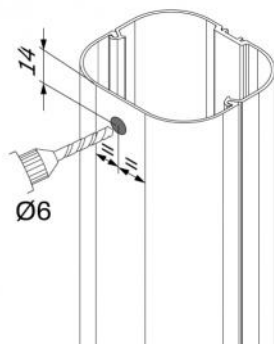

EXEMPLE D'INSTALLATION:

1