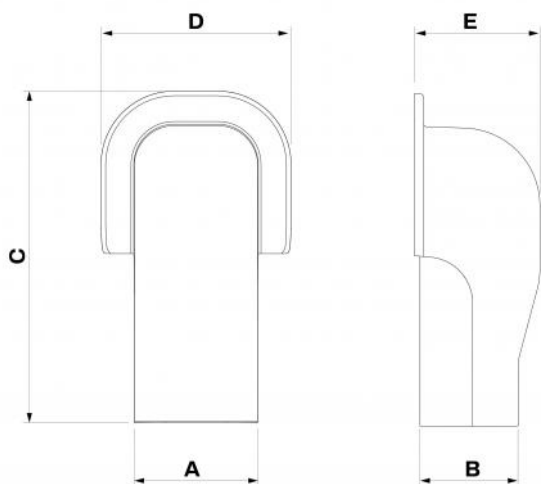

EXCELLENS TMQ

extrémité murale à bride carrée

- cod. SCD100273 - cod. SCD100275 - cod. SCD100277
- cod. SCD100279 - cod. SCD100281 - cod. SCD100283
- cod. SCD100285 - cod. SCD100287 - cod. SCD100289
- cod. SCD100293 - cod. SCD100295 - cod. SCD100299
- cod. SCD100301 - cod. SCD100305 - cod. SCD100307

CARACTÉRISTIQUES TECHNIQUES :

- En matière plastique haute résistance aux chocs, recyclable
- Conception innovante
- Système de fermeture à enclenchement ultra-rapide
- Finition extérieure extrêmement haute
- Grande couronne externe carrée pour la couverture du trou d'installation
- Bombage externe pour faciliter la courbure des tuyaux
- Repères pour fixation murale éventuelle à l'aide de vis (non incluses)
- Emballage sous film thermorétractable avec code-barres
- Peignable avec des couleurs claires
- Température de fonctionnement -20°C / +60°C
- Température de fonctionnement colorés -20 °C / +75 °C

BLACK LINE -
NOIR

DIMENSIONS

CODE	MODÈLE	A [mm]	B [mm]	C [mm]	D [mm]	E [mm]
SCD100273	TMQ EXC 60 TOP LINE	67	56	180	103	68
SCD100275	TMQ EXC 72 TOP LINE	78	68	200	117	78
SCD100277	TMQ EXC 100 TOP LINE	102	78	225	142	92
SCD100279	TMQ EXC 60 NEW LINE	67	56	180	103	68
SCD100281	TMQ EXC 72 NEW LINE	78	68	200	117	78
SCD100283	TMQ EXC 100 NEW LINE	102	78	225	142	92
SCD100285	TMQ EXC 60 ECO LINE	67	56	180	103	68
SCD100287	TMQ EXC 72 ECO LINE	78	68	200	117	78
SCD100289	TMQ EXC 100 ECO LINE	102	78	225	142	92
SCD100293	TMQ EXC 72 BROWN LINE	78	68	200	117	78
SCD100295	TMQ EXC 100 BROWN LINE	102	78	225	142	92
SCD100299	TMQ EXC 72 BLACK LINE	78	68	200	117	78
SCD100301	TMQ EXC 100 BLACK LINE	102	78	225	142	92
SCD100305	TMQ EXC 72 GREY LINE	78	68	200	117	78
SCD100307	TMQ EXC 100 GREY LINE	102	78	225	142	92

AXE ANTIDÉRAPANT

Un petit axe est présent sur la coque supérieure de la borne.

Percer la goulotte Ø6 pour favoriser l'accrochage à l'axe.

Cette précaution empêche le couvercle de la goulotte de glisser dans les installations verticales.