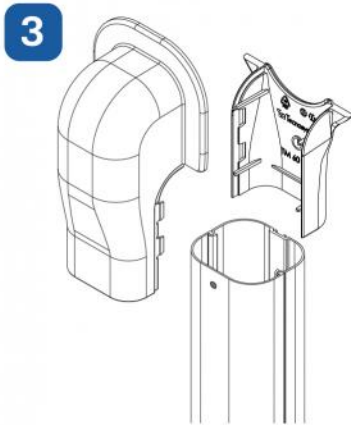

Si l'axe n'est pas utilisé, le retirer avec une pince ou une pince coupante.