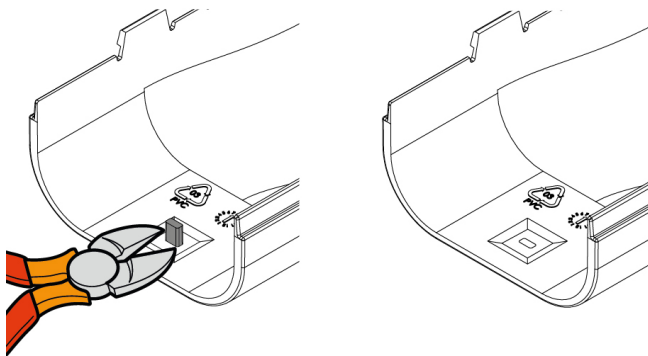

AXE ANTIDÉRAPANT

Un petit axe est présent sur la coque supérieure de la borne.

Percer la goulotte Ø6 pour favoriser l'accrochage à l'axe.

Cette précaution empêche le couvercle de la goulotte de glisser dans les installations verticales.

EXEMPLE D'INSTALLATION:

1

2

Si l'axe n'est pas utilisé, le retirer avec une pince ou une pince coupante.

ARTICLES

CODE	DESCRIPTION
SCD100273	COUVERCLE MURAL CARRÉ « EXCELLENS TMQ » - TOP LINE-TMQ 60-EXC
SCD100275	COUVERCLE MURAL CARRÉ « EXCELLENS TMQ » - TOP LINE-TMQ 72-EXC
SCD100277	COUVERCLE MURAL CARRÉ « EXCELLENS TMQ » - TOP LINE-TMQ 100-EXC
SCD100279	COUVERCLE MURAL CARRÉ « EXCELLENS TMQ » - NEW LINE BLANC-TMQ 60-EXC
SCD100281	COUVERCLE MURAL CARRÉ « EXCELLENS TMQ » - NEW LINE BLANC-TMQ 72-EXC
SCD100283	COUVERCLE MURAL CARRÉ « EXCELLENS TMQ » - NEW LINE BLANC-TMQ 100-EXC
SCD100285	COUVERCLE MURAL CARRÉ « EXCELLENS TMQ » - ECO LINE-TMQ 60-EXC
SCD100287	COUVERCLE MURAL CARRÉ « EXCELLENS TMQ » - ECO LINE-TMQ 72-EXC
SCD100289	COUVERCLE MURAL CARRÉ « EXCELLENS TMQ » - ECO LINE-TMQ 100-EXC
SCD100293	TERMINAL MURAL À BRIDE CARRÉE TM72 BROWN LINE (5 PCS.)
SCD100295	TERMINAL MURAL À BRIDE CARRÉE TM100 BROWN LINE (3 PCS.)
SCD100299	TERMINAL MURAL À BRIDE CARRÉE TM72 BLACK LINE (5 PZ)
SCD100301	EXTRÉMITÉ MURALE À BRIDE CARRÉE TM100 BLACK LINE (3 PZ)
SCD100305	COUVERCLE MURAL CARRÉ « EXCELLENS TMQ » - GRIS LINE-TMQ 72-EXC
SCD100307	COUVERCLE MURAL CARRÉ « EXCELLENS TMQ » - GRIS LINE-TMQ 100-EXC