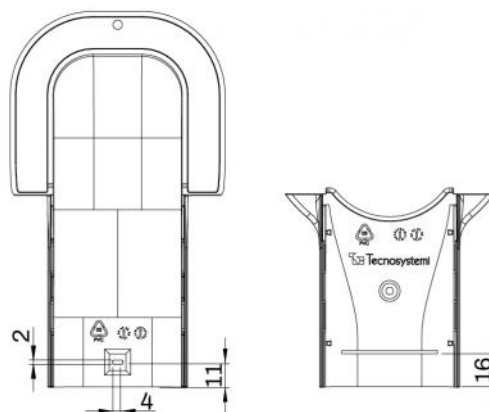

AXE ANTIDÉRAPANT

Un petit axe est présent sur la coque supérieure de la borne.

Percer la goulotte Ø6 pour favoriser l'accrochage à l'axe.

Cette précaution empêche le couvercle de la goulotte de glisser dans les installations verticales.

EXEMPLE D'INSTALLATION:

1

2