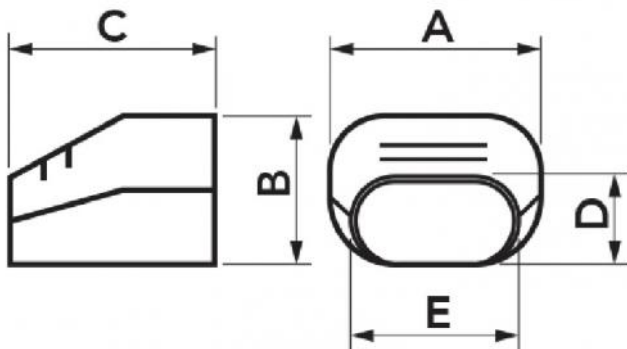

**MODÈLES DISPONIBLES :**

TOP LINE -  
IVOIRE

NEW LINE -  
BLANC

ECO LINE - GRIS  
PERLE

BROWN LINE -  
MARRON

BLACK LINE -  
NOIR

**DIMENSIONS**

CODE	MODÈLE	LINE	A [mm]	B [mm]	C [mm]	D [mm]	E [mm]
11124060	TS 60 - EXC	TOP LINE	66	56	75	33	60
11124072	TS 72 - EXC	TOP LINE	78	68	90	35	67
11124100	TS 100 - EXC	TOP LINE	104	78	110	35	67
N11124060	TS 60 - EXC	NEW LINE	66	56	75	33	60
N11124072	TS 72 - EXC	NEW LINE	78	68	90	35	67
N11124100	TS 100 - EXC	NEW LINE	104	78	110	35	67
E11124060	TS 60 - EXC	ECO LINE	66	56	75	33	60
E11124072	TS 72 - EXC	ECO LINE	78	68	90	35	67
E11124100	TS 100 - EXC	ECO LINE	104	78	110	35	67
SCD100479	TS 72 - EXC	BROWN LINE	78	68	90	35	67
SCD100480	TS 100 - EXC	BROWN LINE	104	78	110	35	67
SCD100323	TS 72 - EXC	BLACK LINE	78	68	90	35	67
SCD100324	TS 100 - EXC	BLACK LINE	104	78	110	35	67
SCD100340	TS 72 - EXC	GREY LINE	78	68	90	35	67
SCD100349	TS 100 - EXC	GREY LINE	104	78	110	35	67