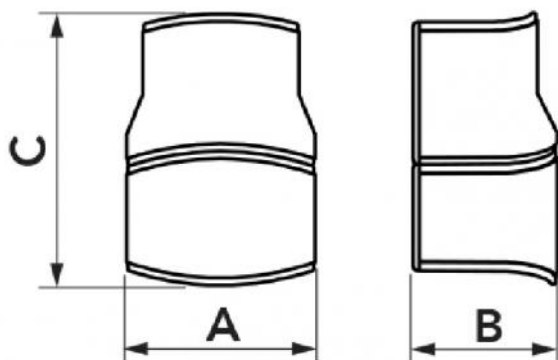

## OPTIMA RC CLEAN

réduction pour goulotte white CLEAN

- cod. SCD100536 - cod. SCD100537 - cod. SCD100538

## DIMENSIONS

CODE	MODÈLE	A [mm]	B [mm]	C [mm]
SCD100536	RC 75/62 - OPT CLEAN	78	58	110
SCD100537	RC 102/75 - OPT CLEAN	104	68	140
SCD100538	RC 135/102 - OPT CLEAN	140	84	160