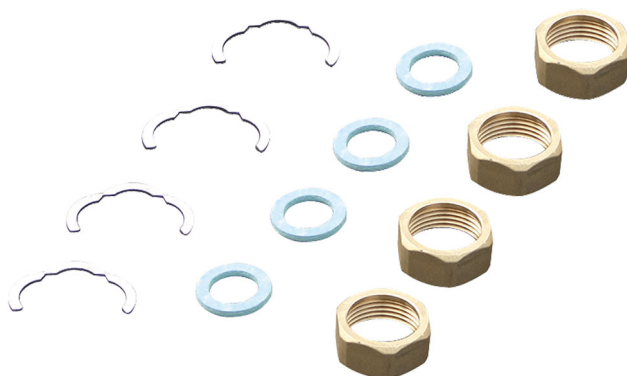

# Kit installation pour tube solaire thermique

- cod. 11110900 - cod. 11110901 - cod. 11110902

## KIT COMPOSÉ DE :

- 4 écrous
- 4 joints plats
- 4 bagues pour serrer l'écrou sur un tuyau ondulé

## ARTICLES

CODE	DESCRIPTION
11110900	KIT POUR TUBE DN16
11110901	KIT POUR TUBE DN20
11110902	KIT POUR TUBE DN25

Tous les droits relatifs à cette publication sont de propriété exclusive de Tecnosystemi SpA.  
Tecnosystemi SpA se réserve le droit d'apporter toute les modifications nécessaires, sans préavis et pour des exigences techniques ou commerciales.