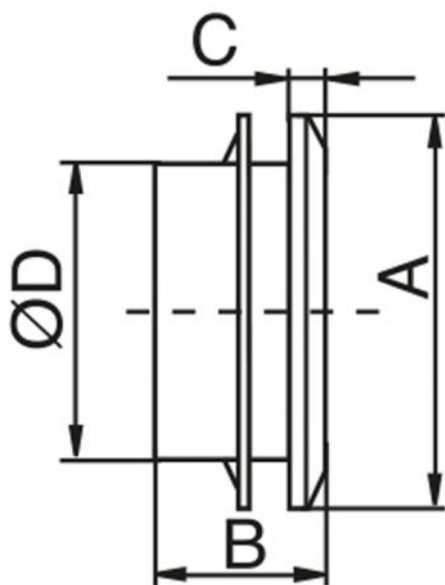

## G.C.S.

griglia circolare da soffitto in ABS bianca

- cod. 11104049 - cod. 11104051

## DATI TECNICI

CODICE	A [mm]	B [mm]	C [mm]	Ø D [mm]	PASSAGGIO ARIA [cm <sup>2</sup> ]
11104049	141	71	12,5	100	60
11104051	188	72	15	150	140

## ARTICOLI

CODICE	DESCRIZIONE
11104049	GRIGLIA CIRCOLARE DA SOFFITTO BIANCA "G.C.S." Ø100
11104051	GRIGLIA CIRCOLARE DA SOFFITTO BIANCA "G.C.S." Ø150

Tutti i diritti relativi a questa pubblicazione sono di esclusiva proprietà di Tecnosystemi SpA.  
 Tecnosystemi SpA si riserva il diritto di apportare in qualsiasi momento e senza preavviso, eventuali modifiche per esigenze di carattere tecnico o commerciale.