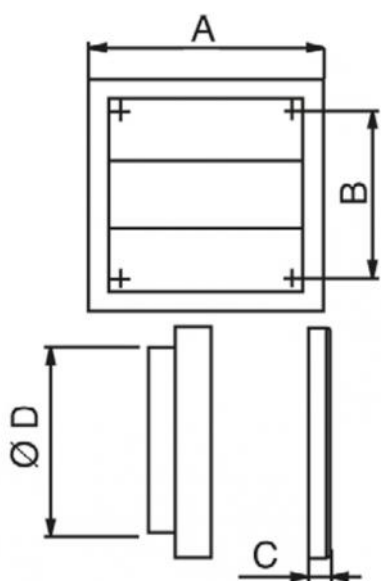

## G.Q.G.I. - G.Q.G.P

Griglia quadrata con alette a gravità in ABS bianca

- cod. 11104066 - cod. 11104067 - cod. 11104075

- cod. 11104076

## DESCRIZIONE

Griglia quadrata con alette a gravità, realizzata in ABS bianco.

Disponibile per installazioni a parete o ad incasso, ideale per espulsione dell'aria interna.

## DIMENSIONI

11104066	154	110	45	100	75
11104067	186	142	45	125	113
11104075	154	110	15	/	96
11104076	186	142	15	/	160

## ARTICOLI

CODICE	DESCRIZIONE
11104066	GRIGLIA QUADRATA BIANCA CON ALETTE A GRAVITA' AD INCASSO "G.Q.G.I." Ø100
11104067	GRIGLIA QUADRATA BIANCA CON ALETTE A GRAVITA' AD INCASSO "G.Q.G.I." Ø125
11104075	GRIGLIA QUADRATA BIANCA CON ALETTE A GRAVITA' A PARETE "G.Q.G.P." Ø100
11104076	GRIGLIA QUADRATA BIANCA CON ALETTE A GRAVITA' A PARETE "G.Q.G.P." Ø125