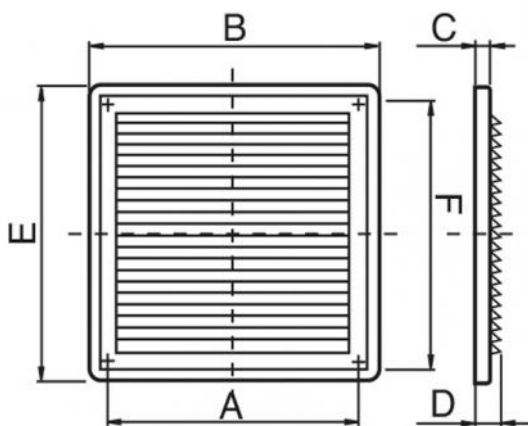

G.R.P.

griglia rettangolare a parete in ABS bianca

- cod. 11104052 - cod. 11104053 - cod. 11104054

DATI TECNICI

CODICE	A [mm]	B [mm]	C [mm]	D [mm]	E [mm]	F [mm]	PASSAGGIO ARIA [cm ²]
11104052	179	204	10	16	204	175	92
11104053	205	221	10	16	299	283	237
11104054	283	299	15	16	221	205	260

ARTICOLI

CODICE	DESCRIZIONE
11104052	GRIGLIA RETTANGOLARE BIANCA A PARETE "G.R.P." 200x200
11104053	GRIGLIA RETTANGOLARE BIANCA A PARETE "G.R.P." 220x300
11104054	GRIGLIA RETTANGOLARE BIANCA A PARETE "G.R.P." 300x220