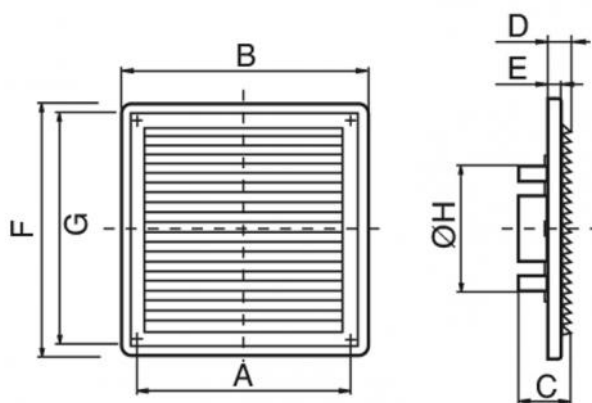

## G.R.V.I.

griglia rettangolare a parete con diametro regolabile ad incasso in  
ABS bianca

- cod. 11104056 - cod. 11104057 - cod. 11104058

## DATI TECNICI

CODICE	MOD.	A [mm]	B [mm]	C [mm]	D [mm]	E [mm]	F [mm]	G [mm]	H [mm]	PASSAGGI O ARIA [cm <sup>2</sup> ]
11104056	150	179	204	41	16	10	204	179	100/150	92
11104057	160	205	221	42	15	10	299	283	100/150	180
11104058	170	283	299	42	15	10	221	205	100/150	260

## ARTICOLI

CODICE	DESCRIZIONE
11104056	GRIGLIA RETTANGOLARE A PARETE CON DIAMETRO REGOLABILE AD INCASSO IN ABS BIANCA "G.R.V.I." 150
11104057	GRIGLIA RETTANGOLARE A PARETE CON DIAMETRO REGOLABILE AD INCASSO IN ABS BIANCA "G.R.V.I." 160
11104058	GRIGLIA RETTANGOLARE A PARETE CON DIAMETRO REGOLABILE AD INCASSO IN ABS BIANCA "G.R.V.I." 170