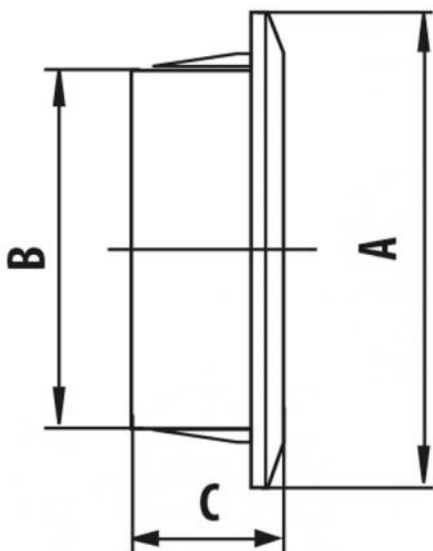

# Griglia circolare ad incasso in ABS marrone

- cod. 11104200 - cod. 11104210 - cod. 11104220

## DATI TECNICI

CODICE	A [mm]	B [mm]	C [mm]	PASSAGGIO ARIA [cm <sup>2</sup> ]
11104200	128	100	29	40
11104210	160	125	29	65
11104220	200	150	29	100

## ARTICOLI

11104200	GRIGLIA CIRCOLARE AD INCASSO IN ABS MARRONE Ø100
11104210	GRIGLIA CIRCOLARE AD INCASSO IN ABS MARRONE Ø125
11104220	GRIGLIA CIRCOLARE AD INCASSO IN ABS MARRONE Ø150

Tutti i diritti relativi a questa pubblicazione sono di esclusiva proprietà di Tecnosystemi SpA.  
 Tecnosystemi SpA si riserva il diritto di apportare in qualsiasi momento e senza preavviso, eventuali modifiche per esigenze di carattere tecnico o commerciale.