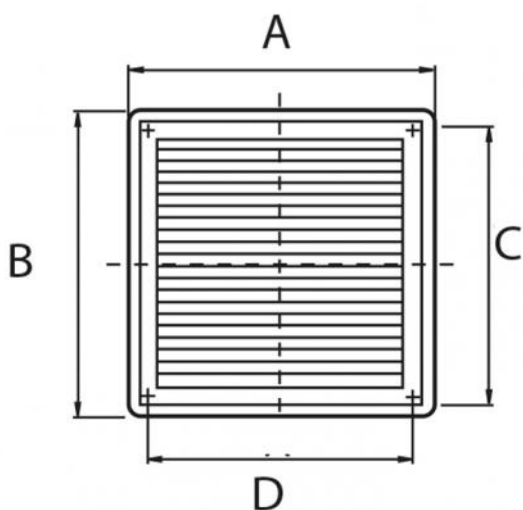

Griglia quadrata / rettangolare in alluminio da appoggio con rete

- cod. 11160450 - cod. 11160455 - cod. 11160460

DATI TECNICI

CODICE	A [mm]	B [mm]	C [mm]	D [mm]	PASSAGGIO ARIA [cm ²]
11160450	150		130		72,07
11160455	230		210		148,05
11160460	280	150	180	130	144,14

ARTICOLI

CODICE	DESCRIZIONE
11160450	GRIGLIA QUADRATA IN ALLUMINIO DA APPOGGIO 150x150 CON RETE
11160455	GRIGLIA QUADRATA IN ALLUMINIO DA APPOGGIO 230x230 CON RETE
11160460	GRIGLIA RETTANGOLARE IN ALLUMINIO DA APPOGGIO 150x280 CON RETE