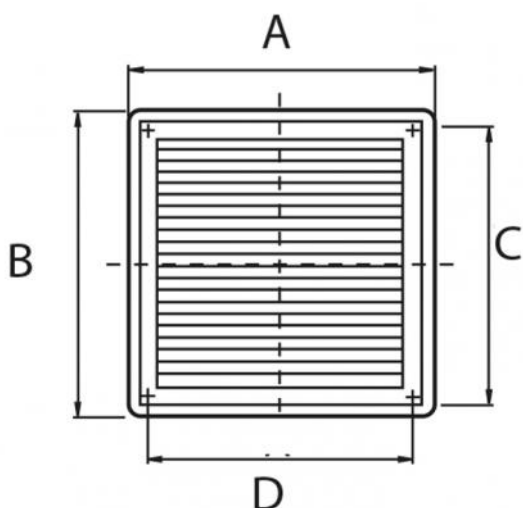

Griglia quadrata /rettangolare in rame da appoggio con rete

- cod. 11160530 - cod. 11160535 - cod. 11160540

DATI TECNICI

CODICE	A [mm]	B [mm]	C [mm]	D [mm]	PASSAGGIO ARIA [cm ²]
11160530	150		130		77,07
11160535	230		210		148,05
11160540	280	150	180	130	144,14

ARTICOLI

CODICE	DESCRIZIONE
11160530	GRIGLIA QUADRATA IN RAME DA APPOGGIO 150x150 CON RETE
11160535	GRIGLIA QUADRATA IN RAME DA APPOGGIO 230x230 CON RETE
11160540	GRIGLIA RETTANGOLARE IN RAME DA APPOGGIO 150x280 CON RETE