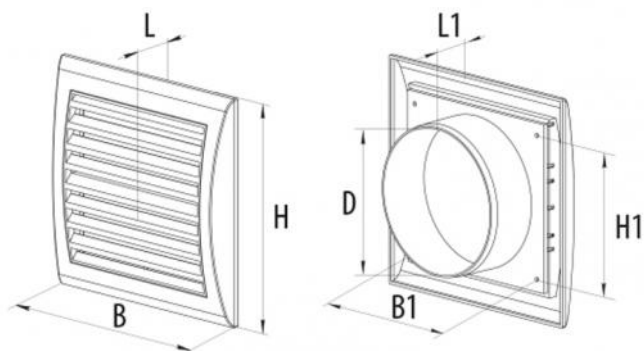

# Griglia rettangolare estraibile con flangia rotonda in ABS bianca

- cod. 11104270 - cod. 11104280 - cod. 11104290

## DATI TECNICI

CODICE	B [mm]	H [mm]	H1 [mm]	B1 [mm]	L [mm]	L1 [mm]	Ø D [mm]	PASSAGGIO ARIA [cm <sup>2</sup> ]
11104270	156	151	95	110	18	35	100	47
11104280	193	188	135	151	18	35	125	81
11104290	193	188	135	151	18	35	150	81

## ARTICOLI

CODICE	DESCRIZIONE
11104270	GRIGLIA IN ABS BIANCA 150x150 ESTRAIBILE ATTACCO Ø100
11104280	GRIGLIA IN ABS BIANCA 190x190 ESTRAIBILE ATTACCO Ø125
11104290	GRIGLIA IN ABS BIANCA 190x190 ESTRAIBILE ATTACCO Ø150