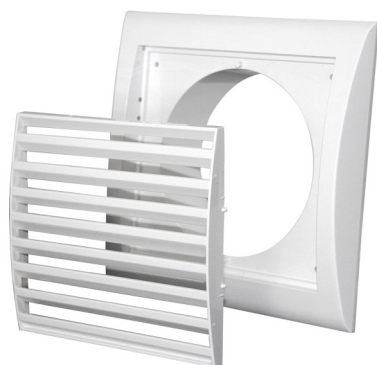

# Griglia rettangolare estraibile con flangia rotonda in ABS bianca

- cod. 11104270 - cod. 11104280 - cod. 11104290

## DATI TECNICI

CODICE	B [mm]	H [mm]	H1 [mm]	B1 [mm]	L [mm]	L1 [mm]	Ø D [mm]	PASSAGGIO ARIA [cm <sup>2</sup> ]
11104270	156	151	95	110	18	35	100	47
11104280	193	188	135	151	18	35	125	81
11104290	193	188	135	151	18	35	150	81

## ARTICOLI

CODICE	DESCRIZIONE
11104270	GRIGLIA IN ABS BIANCA 150x150 ESTRAIBILE ATTACCO Ø100
11104280	GRIGLIA IN ABS BIANCA 190x190 ESTRAIBILE ATTACCO Ø125
11104290	GRIGLIA IN ABS BIANCA 190x190 ESTRAIBILE ATTACCO Ø150