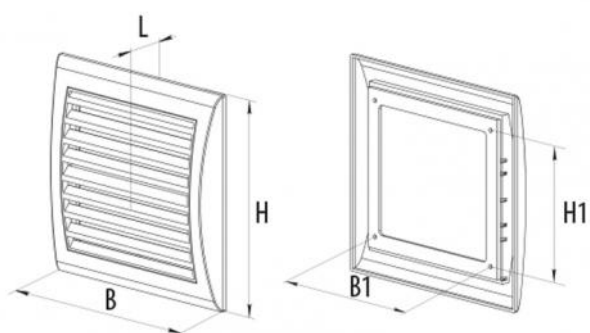

Griglia rettangolare estraibile in ABS bianca

- cod. 11104250

DATI TECNICI

CODICE	B [mm]	H [mm]	H1 [mm]	B1 [mm]	L [mm]	PASSAGGIO ARIA [cm ²]
11104250	156	151	95	110	18	47

ARTICOLI

CODICE	DESCRIZIONE
11104250	GRIGLIA RETTANGOLARE ESTRAIBILE IN ABS BIANCA 150x150