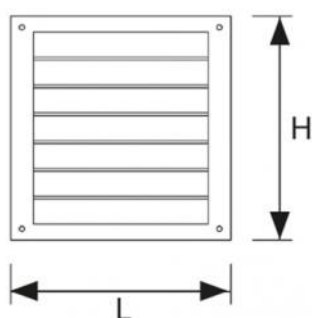

GRMF

griglia rettangolare con molla di fissaggio in ABS bianca

- cod. 11104090 - cod. 11104091

DATI TECNICI

CODICE	L [mm]	H [mm]	Ø MIN/MAX [mm]	PASSAGGIO ARIA [cm ²]
11104090	200	150	80 / 140	60
11104091	230		120 / 200	110

ARTICOLI

CODICE	DESCRIZIONE
11104090	GRIGLIA CON MOLLA "GRMF" BIANCA 200x150 mm (CONF. 2 PZ.)
11104091	GRIGLIA CON MOLLA "GRMF" BIANCA 230x230 mm

Tutti i diritti relativi a questa pubblicazione sono di esclusiva proprietà di Tecnosystemi SpA.
 Tecnosystemi SpA si riserva il diritto di apportare in qualsiasi momento e senza preavviso, eventuali modifiche per esigenze di carattere tecnico o commerciale.