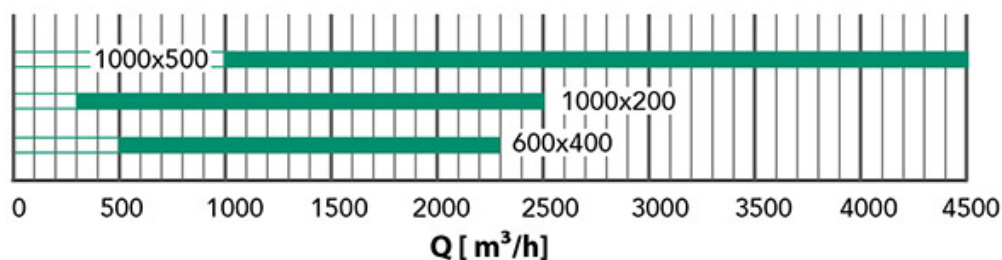

SELEZIONE RAPIDA PORTATA D'ARIA

ARTICOLI

CODICE	DESCRIZIONE
PWC100046	GRIGLIA DI RIPRESA APRIBILE A MAGLIA QUADRA IN ALLUMINIO VERNICIATO BIANCO CON FILTRO ESTRAIBILE - 600x400
PWC100047	GRIGLIA DI RIPRESA APRIBILE A MAGLIA QUADRA IN ALLUMINIO VERNICIATO BIANCO CON FILTRO ESTRAIBILE - 1000x200
PWC100048	GRIGLIA DI RIPRESA APRIBILE A MAGLIA QUADRA IN ALLUMINIO VERNICIATO BIANCO CON FILTRO ESTRAIBILE - 1000x500
PWC100052	GRIGLIA DI RIPRESA APRIBILE A MAGLIA QUADRA IN ALLUMINIO VERNICIATO BIANCO CON FILTRO ESTRAIBILE - 595x595

Tutti i diritti relativi a questa pubblicazione sono di esclusiva proprietà di Tecnosystemi SpA.
Tecnosystemi SpA si riserva il diritto di apportare in qualsiasi momento e senza preavviso, eventuali modifiche per esigenze di carattere tecnico o commerciale.