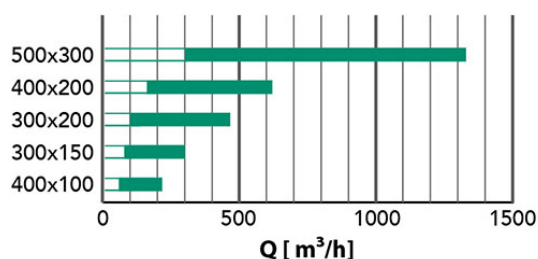

SELEZIONE RAPIDA PORTATA D'ARIA

ARTICOLI

CODICE	DESCRIZIONE
WBF11161540	GRIGLIA DI RIPRESA IN ALLUMINIO VERNICIATO BIANCO - 400x100 - FILTRO ESTRAIBILE
WBF11161542	GRIGLIA DI RIPRESA IN ALLUMINIO VERNICIATO BIANCO - 300x150 - FILTRO ESTRAIBILE
WBF11161545	GRIGLIA DI RIPRESA IN ALLUMINIO VERNICIATO BIANCO - 300x200 - FILTRO ESTRAIBILE
WBF11161550	GRIGLIA DI RIPRESA IN ALLUMINIO VERNICIATO BIANCO - 400x200 - FILTRO ESTRAIBILE
WBF11161555	GRIGLIA DI RIPRESA IN ALLUMINIO VERNICIATO BIANCO - 500x300 - FILTRO ESTRAIBILE

Tutti i diritti relativi a questa pubblicazione sono di esclusiva proprietà di Tecnosystemi SpA. Tecnosystemi SpA si riserva il diritto di apportare in qualsiasi momento e senza preavviso, eventuali modifiche per esigenze di carattere tecnico o commerciale.