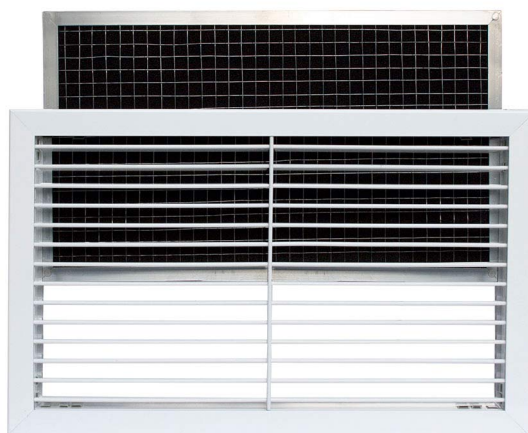

Griglia di ripresa in alluminio verniciato bianco con filtro estraibile

- cod. WBF11161540 - cod. WBF11161542 - cod. WBF11161545

- cod. WBF11161550 - cod. WBF11161555

CARATTERISTICHE TECNICHE:

- Realizzata in alluminio verniciato bianco
- Fissaggio a mezzo clips
- Per installazione a parete
- Grado di filtrazione: G2 (Rif. Normativa EN 779/2012)

SELEZIONE RAPIDA PORTATA D'ARIA

ARTICOLI

CODICE	DESCRIZIONE
WBF11161540	GRIGLIA DI RIPRESA IN ALLUMINIO VERNICIATO BIANCO - 400x100 - FILTRO ESTRAIBILE
WBF11161542	GRIGLIA DI RIPRESA IN ALLUMINIO VERNICIATO BIANCO - 300x150 - FILTRO ESTRAIBILE
WBF11161545	GRIGLIA DI RIPRESA IN ALLUMINIO VERNICIATO BIANCO - 300x200 - FILTRO ESTRAIBILE
WBF11161550	GRIGLIA DI RIPRESA IN ALLUMINIO VERNICIATO BIANCO - 400x200 - FILTRO ESTRAIBILE
WBF11161555	GRIGLIA DI RIPRESA IN ALLUMINIO VERNICIATO BIANCO - 500x300 - FILTRO ESTRAIBILE