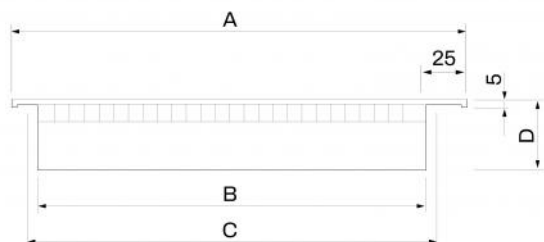

Griglia di ripresa in alluminio verniciato bianco opaco a maglia quadrata

- cod. 11175180 - cod. PWC500093 - cod. PWC500094
- cod. PWC500095 - cod. PWC500096 - cod. PWC500097
- cod. PWC500098

CARATTERISTICHE TECNICHE:

- Realizzata in alluminio
- Disponibile in colore bianco opaco
- Per installazione a parete / soffitto

DESCRIZIONE

Griglie di ripresa a maglia quadrata in alluminio. Disponibile anche in colore bianco RAL 9016
La particolare struttura della griglia garantisce un'elevata sezione libera per il passaggio dell'aria.
Le griglie possono essere utilizzate anche per fissaggio in controsoffitto.

DIMENSIONI

| CODICE | A [mm] | B [mm] | C [mm] | D [mm] |
|-----------|-----------|-----------|-----------|--------|
| PWC500093 | 335 x 135 | 285 x 85 | 300 x 100 | 35 |
| PWC500094 | 432 x 135 | 385 x 85 | 400 x 100 | 35 |
| PWC500095 | 335 x 235 | 285 x 185 | 300 x 200 | 35 |
| PWC500096 | 435 x 235 | 385 x 185 | 400 x 200 | 35 |
| PWC500097 | 535 x 235 | 485 x 185 | 500 x 200 | 35 |
| PWC500098 | 635 x 635 | 585 x 585 | 600 x 600 | 35 |