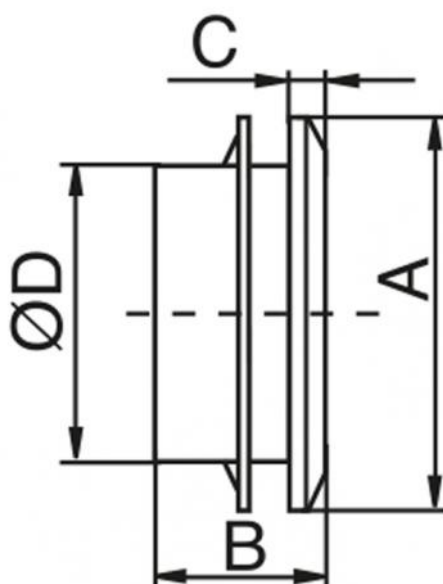

G.C.S.

grille de plafond circulaire en ABS blanc

- cod. 11104049 - cod. 11104051

DONNÉES TECHNIQUES

CODE	A [mm]	B [mm]	C [mm]	Ø D [mm]	PASSAGE AIR [cm ²]
11104049	141	71	12,5	100	60
11104051	188	72	15	150	140