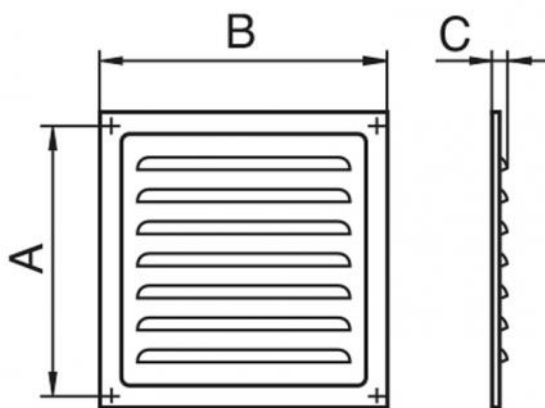

G.M.P.

grille murale carrée en métal blanc

- cod. 11104060 - cod. 11104061 - cod. 11104062

- cod. 11104063 - cod. 11104064

DIMENSIONS

CODE	A [mm]	B [mm]	C [mm]	TROU ARRIÈRE [mm]	PASSAGE AIR [cm ²]
11104060	111	125	10	125	35
11104061	136	150	10	150	60
11104062	182	200	10	200	117
11104063	234	250	10	250	166
11104064	284	300	10	300	249

	A [mm]	B [mm]	C [mm]	TROU ARRIÈRE [mm]	PASSAGE AIR [cm ²]	
11104060	GRILLE RETANGULAIRE MURALE EN METAL BLANC, G.M.P. 125	111	125	10	125	35
11104061	GRILLE RETANGULAIRE MURALE EN METAL BLANC, G.M.P. 150	136	150	10	150	60
11104062	GRILLE RETANGULAIRE MURALE EN METAL BLANC, G.M.P. 200	182	200	10	200	117
11104063	GRILLE RETANGULAIRE MURALE EN METAL BLANC, G.M.P. 250	234	250	10	250	166
11104064	GRILLE RETANGULAIRE MURALE EN METAL BLANC, G.M.P. 300	284	300	10	300	249