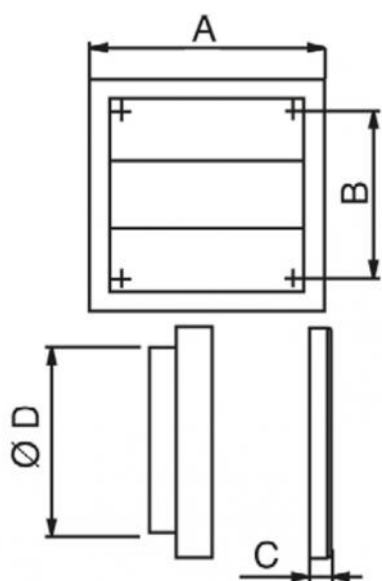

G.Q.G.I. - G.Q.G.P

grille carrée avec ailettes gravitaires en ABS blanc

- cod. 11104066 - cod. 11104067 - cod. 11104075

- cod. 11104076

DESCRIPTIF

Grille carrée avec ailettes gravitaires en ABS blanc.

Disponibile pour une installation murale ou encastrée, idéal pour l'extraction d'air intérieur.

DIMENSIONI

11104066	154	110	45	100	75
11104067	186	142	45	125	113
11104075	154	110	15	/	96
11104076	186	142	15	/	160

ARTICOLI

CODICE	DESCRIPTION
11104066	GRILLE CARREE AVEC AILETTES A GRAVITE D.100
11104067	GRILLE CARREE AVEC AILETTES A GRAVITE D.125
11104075	GRILLE CARREE AVEC AILETTES A GRAVITE D.100
11104076	GRILLE CARREE AVEC AILETTES A GRAVITE D.125